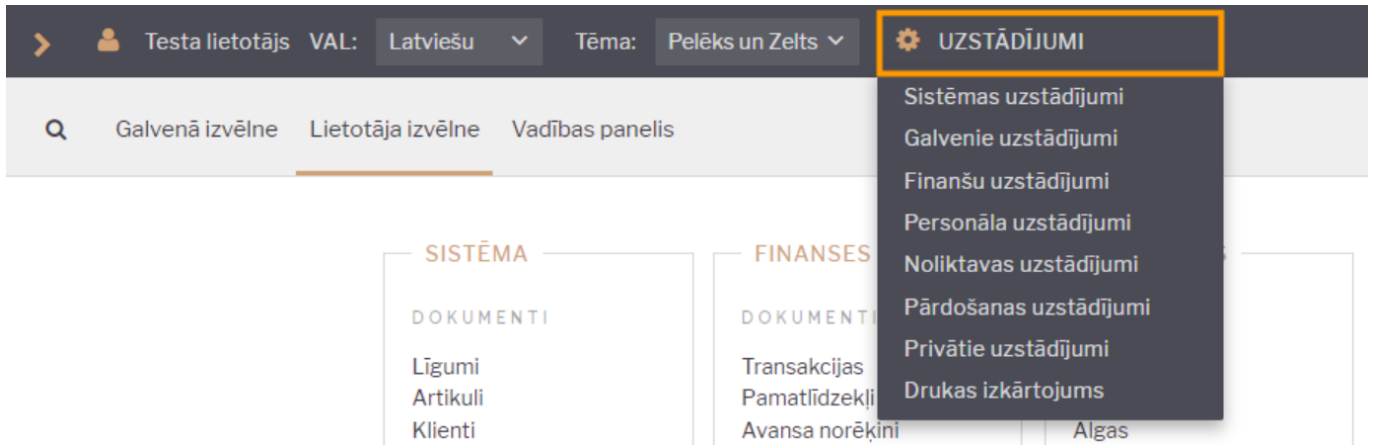

# Table of Contents

Jaunajā „Directo“ versijā visus iestatījumus var atvērt no „Directo“ galvenā loga izvēlnes Uzstādījumi.

Savukārt iepriekšējā „Directo“ versijā saites uz iestatījumiem atrodas sistēmas funkcionālajos blokos: