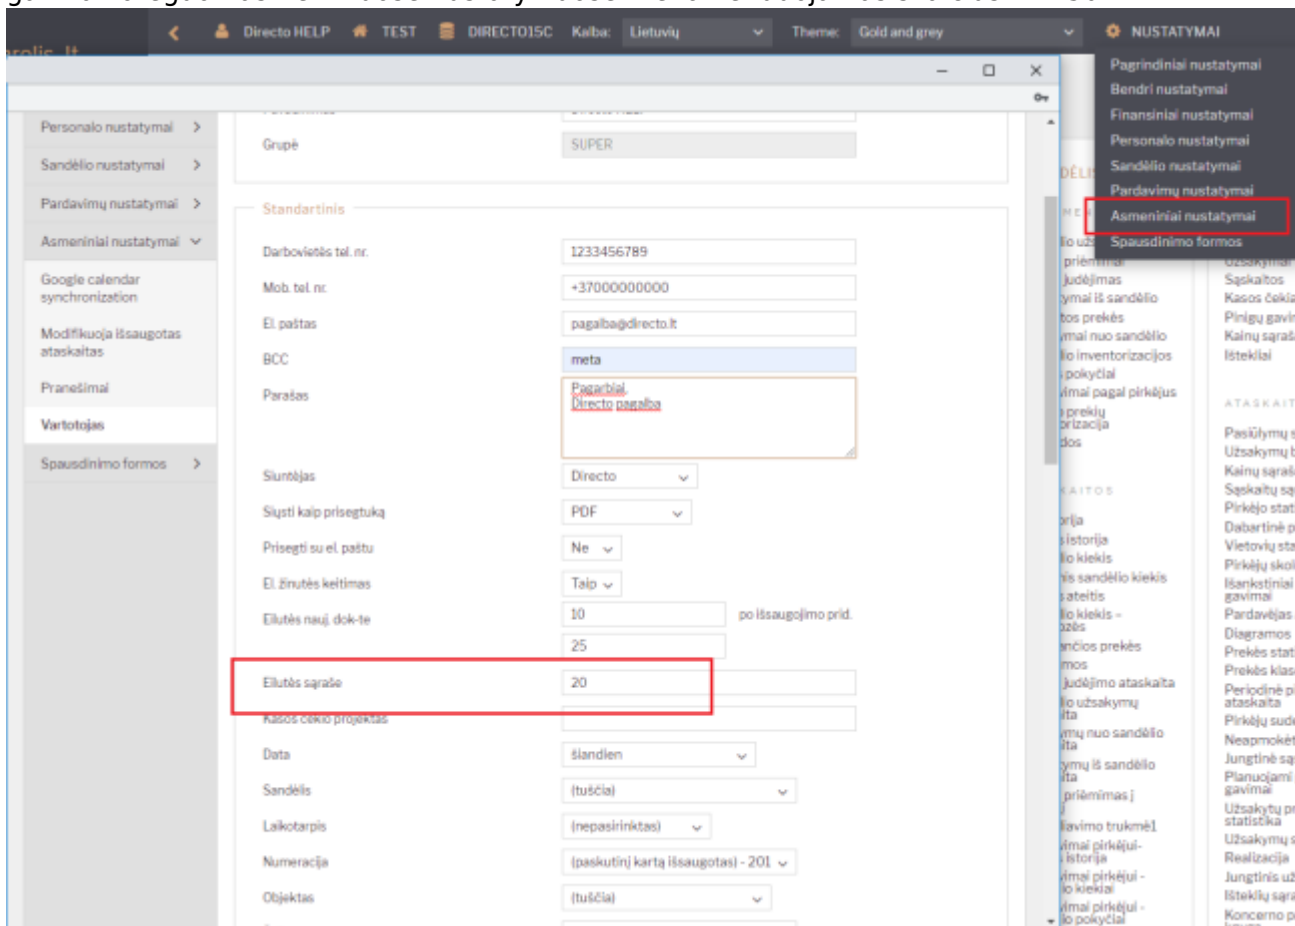

Sisukord

Spartesnis darbas su Directo	3
1. Sąrašo atvaizdavimas	3
1.1. Kaip sumažinti kiek įrašų rodoma per puslapį	3
1.2. Tuščio sąrašo atidarymas	3
1.3. Galimo puslapių skaičiaus rodymas sąrašė	4
1.4 Nereikalingų stupelių panaikinimas	5
2. Dokumento atvaizdavimas	5
2.1. Tuščio dokumento spartesnis atidarymas	5
2.2. Spartesnis dokumento atvaizdavimas po išsaugojimo	5
3. Prekės kortelės atvaizdavimas	5
4. Naršyklės nustatymai	6
4.1. Plėtiniai (angl. k. add-ons / extensions / plugins)	6
4.2. Naršyklės atnaujinimas	7
4.3. Kompiuterio resursai	7
4.4. Interneto ryšys	7
5. Kompiuterio nustatymai - Antivirusinė programa	7

Spartesnis darbas su Directo

1. Sąrašo atvaizdavimas

1.1. Kaip sumažinti kiek įrašų rodoma per puslapį

Galima sumažinti, kiek įrašų rodoma per puslapį sąrašuose (pvz. prekių, pirkėjų, tiekėjų ir t.t.). Tai galima koreguoti asmeniniuose nustatymuose. Rekomenduojamas skaičius - iki 50.

1.2. Tuščio sąrašo atidarymas

Galima pakoreguoti nustatymą, kaip atidaromas sąrašas (pvz. prekių, pirkėjų, tiekėjų ir t.t.) - ar sąrašas atidaromas su numatytu skaičiu įrašų, ar tuščias. Tuščias sąrašas atsidaro greičiau, o tada belieka tik filtruoti ir ieškoti norimos kortelės. Šis nustatymas keičiamas pačiame sąraše. Kiekviename saraše tai galima nusistatyti atskirai. Išjungus - sąrašas atidaromas tuščias, įjungus - rodoma tiek įrašų, kiek nurodyta asmeniniuose nustatymuose.