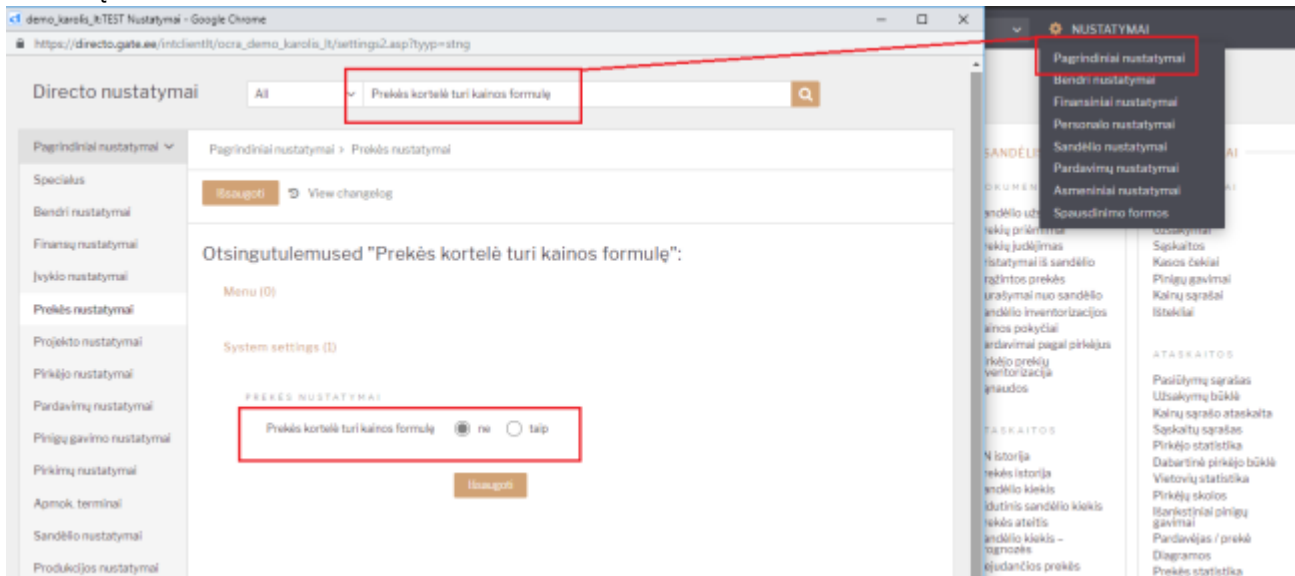

Tai galite pakoreguoti pagrindiniuose nustatymuose - paieškoje įvedę „Prekės kortelė turi kainos formulę“: