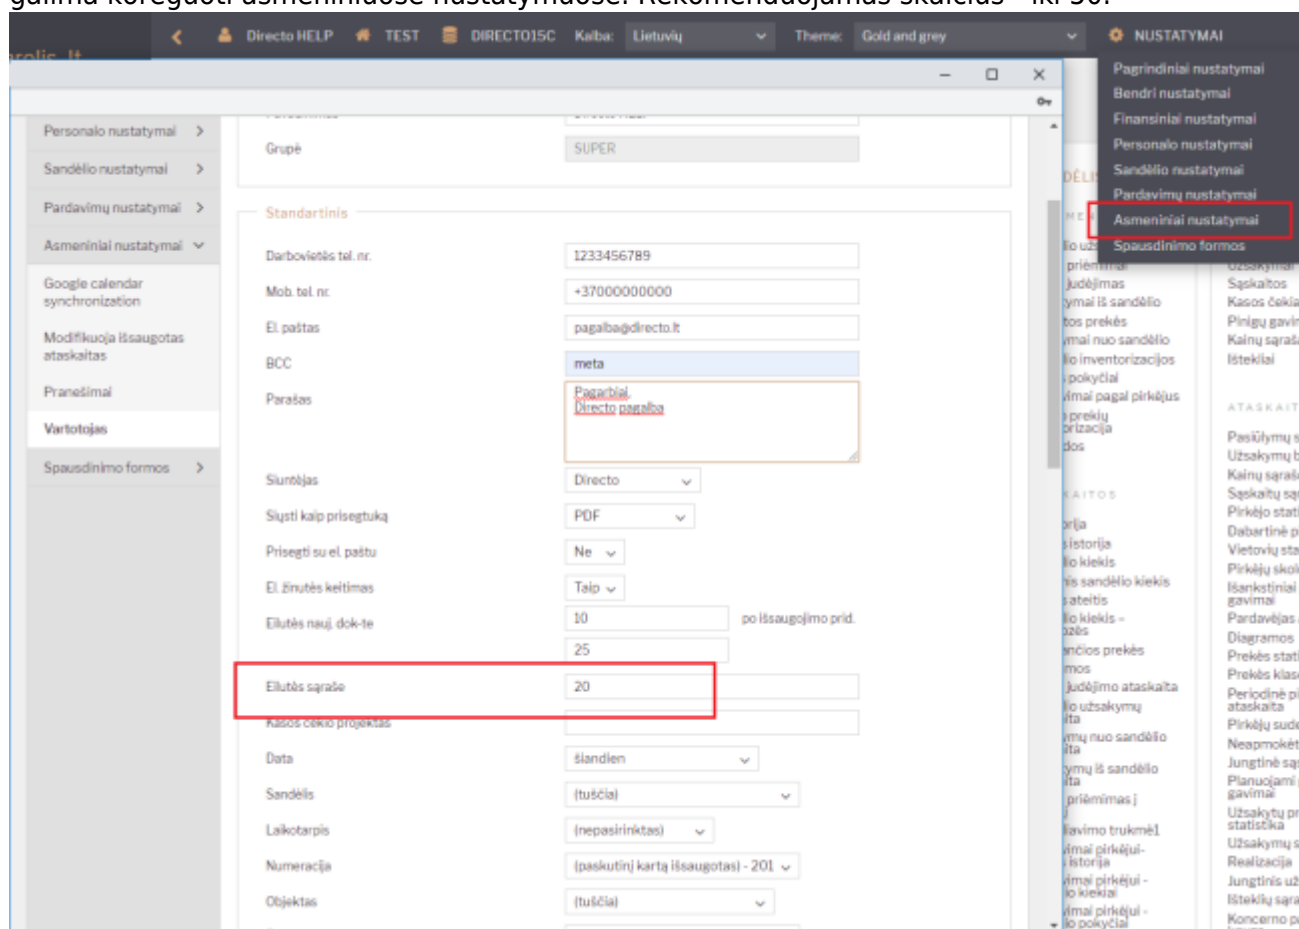

Table of Contents

- Kaip susikonfiguruoti sistemą, kad veiktų greičiau bei kiti kompiuterio nustatymai** 3
- 1. Dėl greitesnio sąrašo atvaizdavimo** 3
 - 1.1. Kaip sumažinti kiek įrašų rodoma per puslapį 3
 - 1.2. Tuščio sąrašo atidarymas 3
 - 1.3. Galimo puslapių skaičiaus rodymas sąrašė 4
- 2. Dėl greitesnio dokumento rodymo** 5
 - 2.1. Tuščio dokumento spartesnis atidarymas 5
 - 2.2. Spartesnis dokumento atvaizdavimas po išsaugojimo 5
- 3. Spartesnis prekės kortelės atvaizdavimas** 5

Kaip susikongfiguruoti sistemą, kad veiktų greičiau bei kiti kompiuterio nustatymai

1. Dėl greitesnio sąrašo atvaizdavimo

1.1. Kaip sumažinti kiek įrašų rodoma per puslapį

Galima sumažinti, kiek įrašų rodoma per puslapį sąrašuose (pvz. prekių, pirkėjų, tiekėjų ir t.t.). Tai galima koreguoti asmeniniuose nustatymuose. Rekomenduojamas skaičius - iki 50.

1.2. Tuščio sąrašo atidarymas

Galima pakoreguoti nustatymą, kaip atidaromas sąrašas (pvz. prekių, pirkėjų, tiekėjų ir t.t.) - ar sąrašas atidaromas su numatytu skaičių įrašų, ar tuščias. Tuščias sąrašas atsidaro greičiau, o tada belieka tik filtruoti ir ieškoti norimos kortelės. Šis nustatymas keičiamas pačiame sąraše. Kiekviename saraše tai galima nusistatyti atskirai. Išjungus - sąrašas atidaromas tuščias, įjungus - rodoma tiek įrašų, kiek nurodyta asmeniniuose nustatymuose.