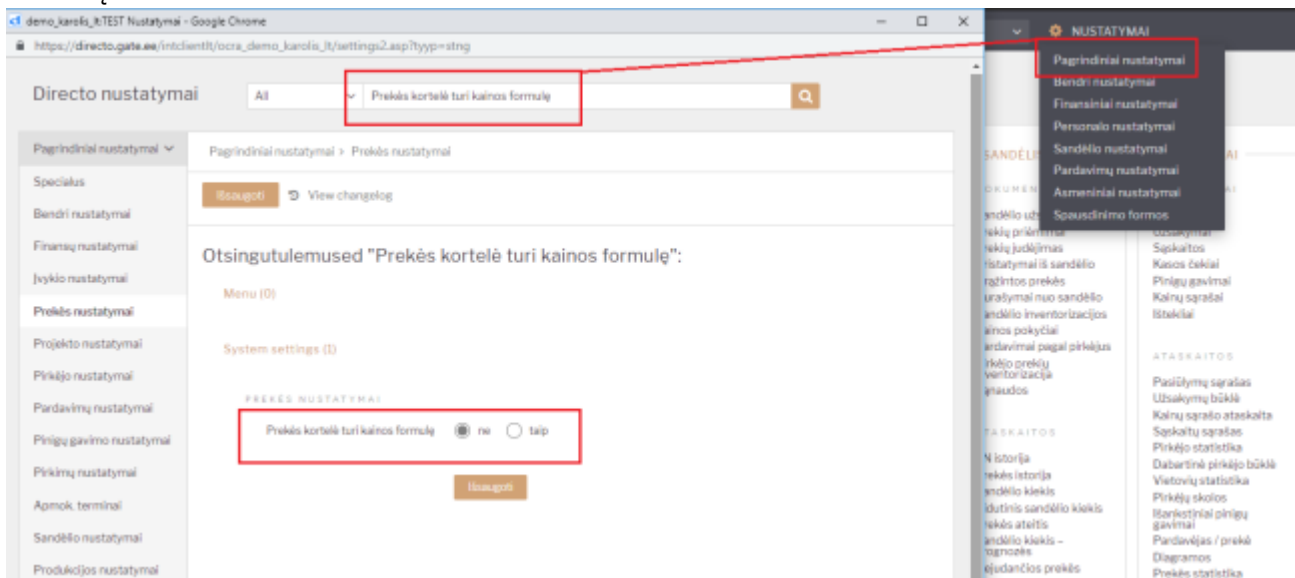

Tai galite pakoreguoti pagrindiniuose nustatymuose - paieškoje įvedę „Prekės kortelė turi kainos formulę“: