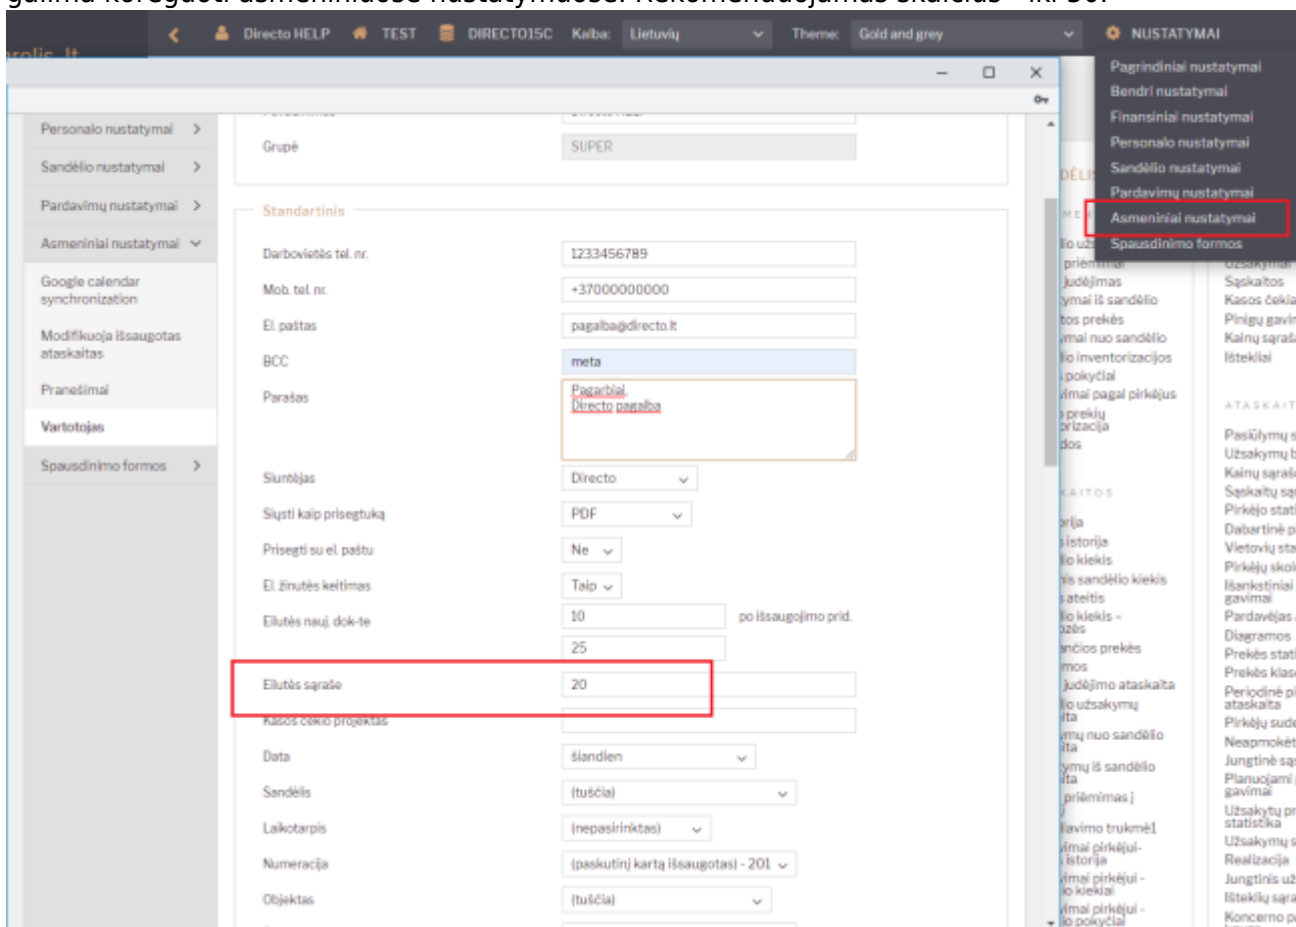

Kaip susikonfiguruoti sistemą, kad veiktų greičiau bei kiti kompiuterio nustatymai

1. Dėl greitesnio sąrašo atvaizdavimo

1.1. Kaip sumažinti kiek įrašų rodoma per puslapį

Galima sumažinti, kiek įrašų rodoma per puslapį sąrašuose (pvz. prekių, pirkėjų, tiekėjų ir t.t.). Tai galima koreguoti asmeniniuose nustatymuose. Rekomenduojamas skaičius - iki 50.

1.2. Tuščio sąrašo atidarymas

Galima pakoreguoti nustatymą, kaip atidaromas sąrašas (pvz. prekių, pirkėjų, tiekėjų ir t.t.) - ar sąrašas atidaromas su numatytu skaičių įrašų, ar tuščias. Tuščias sąrašas atsidaro greičiau, o tada belieka tik filtruoti ir ieškoti norimos kortelės. Šis nustatymas keičiamas pačiame sąrašo. Kiekviename sąrašo tai galima nusistatyti atskirai. Išjungus - sąrašas atidaromas tuščias, įjungus - rodoma tiek įrašų, kiek nurodyta asmeniniuose nustatymuose.