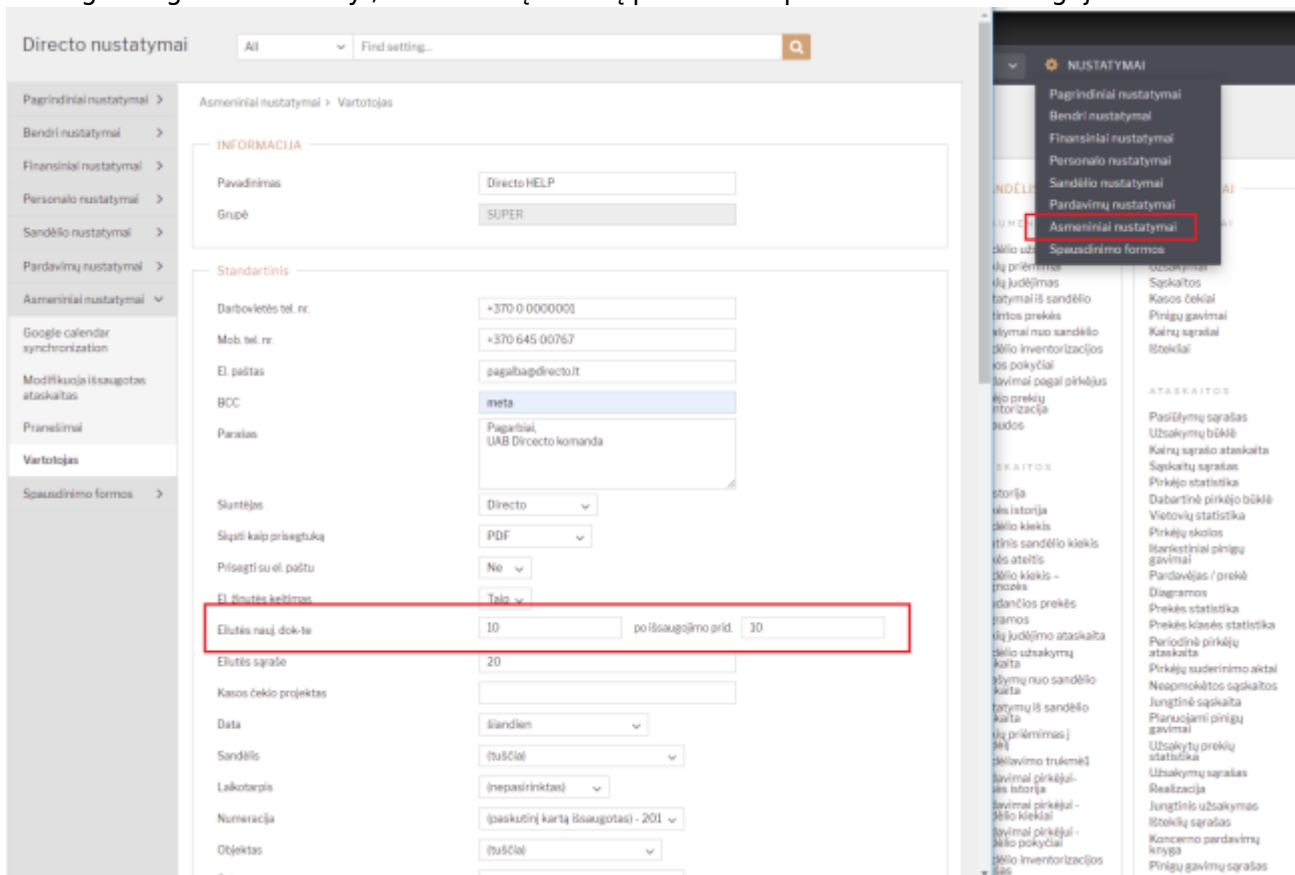

2. Dėl greitesnio dokumento rodymo

2.1. Tuščio dokumento spartesnis atidarymas

Sistemoje yra galimybė nustatyti, kiek eilučių rodoma naujame dokumente. Rekomenduojame, kad nustatymas būtų iki 10 eilučių. Nes užpildžius paskutinę eilutę - Directo automatiškai pridės naujų tuščių eilučių. Tai galima keisti asmeniniuose nustatymuose.

2.2. Spartesnis dokumento atvaizdavimas po išsaugojimo

Analogiškai galima nustatyti, kiek tuščių eilučių pridedama po dokumento išsaugojimo.

3. Spartesnis prekės kortelės atvaizdavimas

Jeigu turite labai daug kainoraščių (1000+) - prekės kortelė gali atsidaryti šiek tiek lėčiau, kadangi yra funkcija, kuri atvaizduoja, kokia tos prekės kaina esamuose kainoraščiuose. Jeigu kainų funkcija neaktuali prekės kortelėje - ją galima išjungti, kad nerodytų šios skilties.