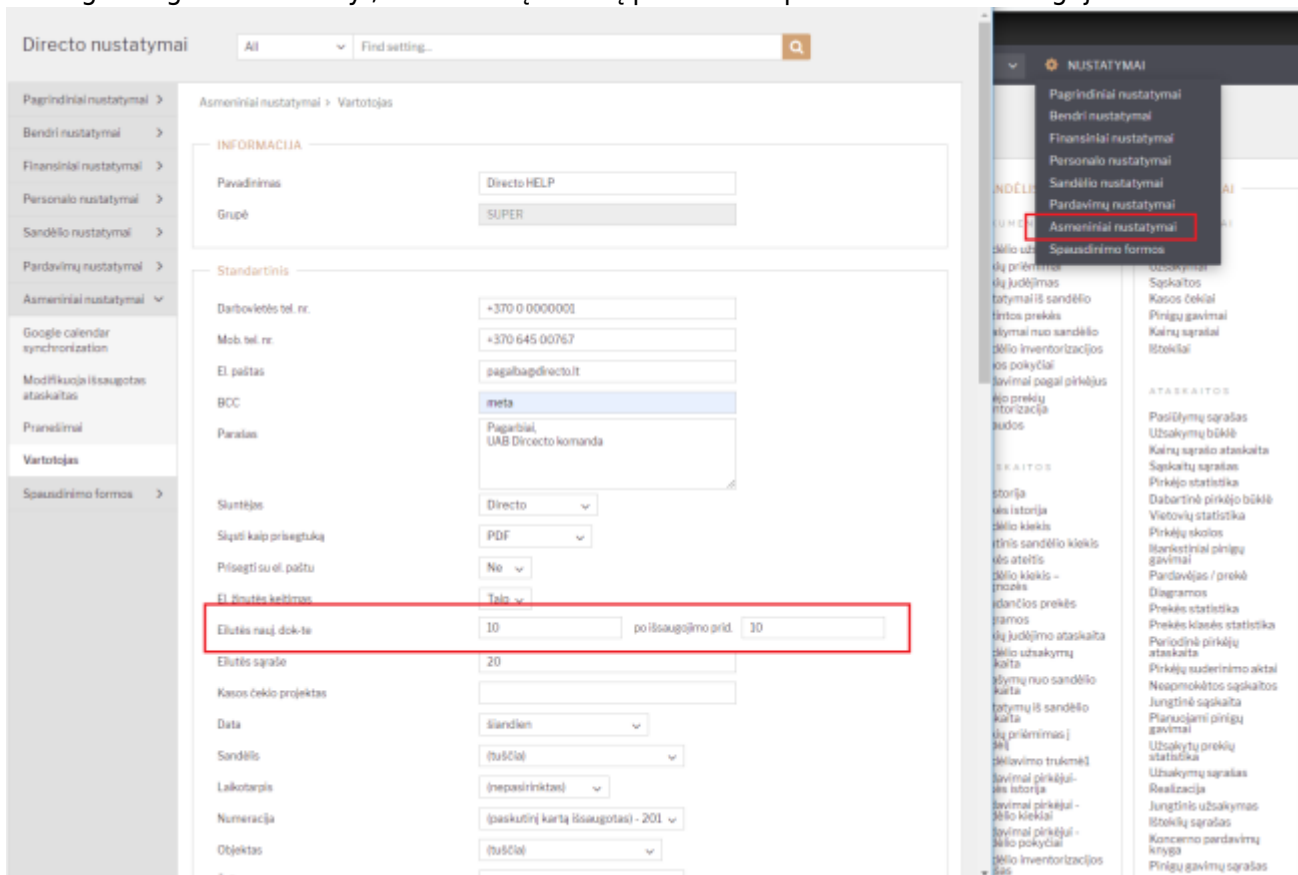

2. Dėl greitesnio dokumento rodymo

2.1. Tuščio dokumento spartesnis atidarymas

Sistemoje yra galimybė nustatyti, kiek eilučių rodoma naujame dokumente. Rekomenduojame, kad nustatymas būtų iki 10 eilučių. Nes užpildžius paskutinę eilutę - Directo automatiškai pridės naujų tuščių eilučių. Tai galima keisti asmeniniuose nustatymuose.

2.2. Spartesnis dokumento atvaizdavimas po išsaugojimo

Analogiškai galima nustatyti, kiek tuščių eilučių pridedama po dokumento išsaugojimo.

3. Spartesnis prekės kortelės atvaizdavimas

Jeigu turite labai daug kainoraščių (1000+) - prekės kortelė gali atsidaryti šiek tiek lėčiau, kadangi yra funkcija, kuri atvaizduoja, kokia tos prekės kaina esamuose kainoraščiuose. Jeigu kainų funkcija neaktuali prekės kortelėje - ją galima išjungti, kad nerodytų šios skilties.