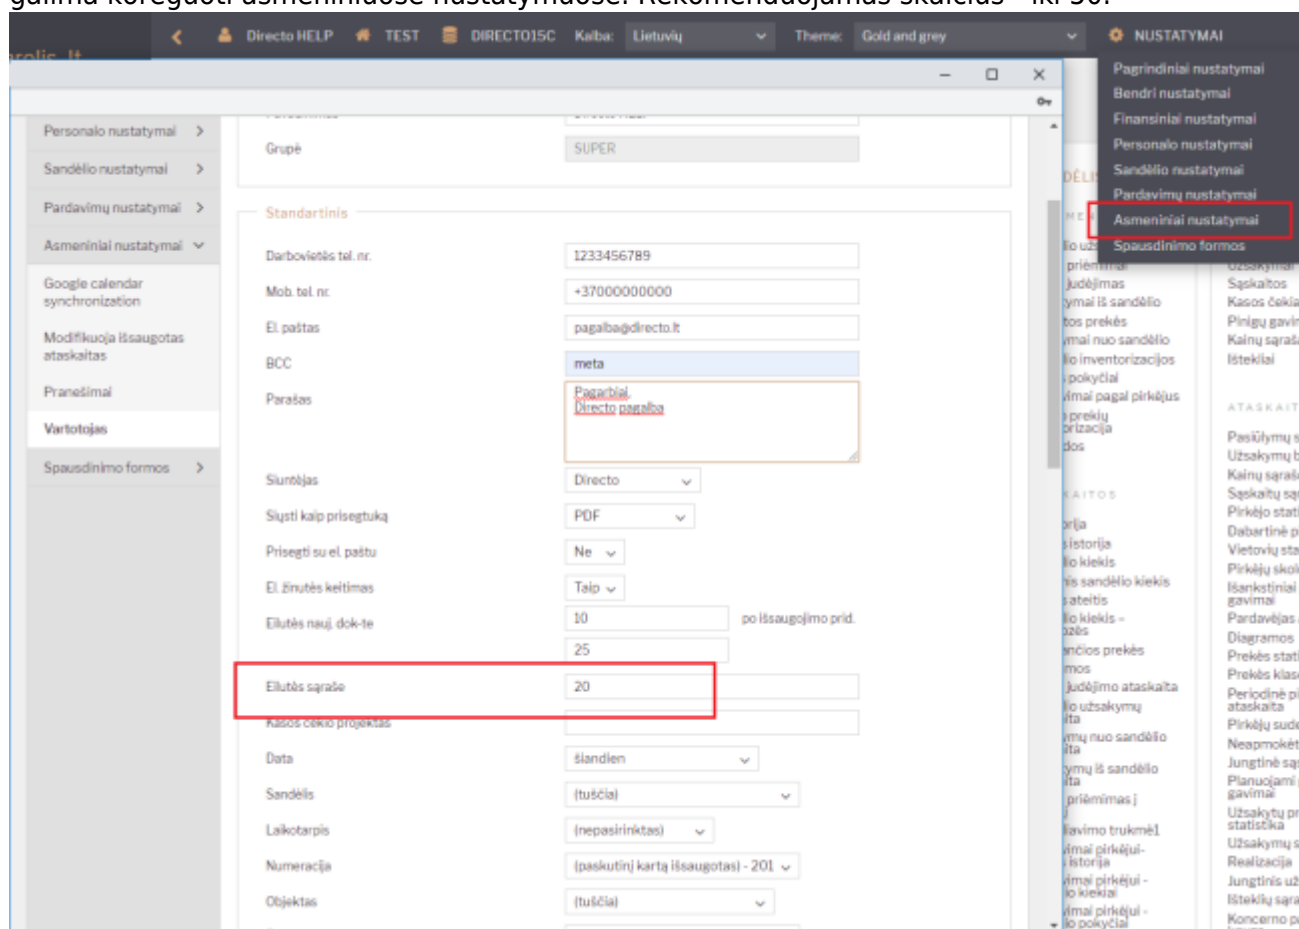

Table of Contents

Kaip susikonfiguruoti sistemą, kad veiktų greičiau bei kiti kompiuterio nustatymai	3
1. Dėl greitesnio sąrašo atvaizdavimo	3
1.1. Kaip sumažinti kiek įrašų rodoma per puslapį	3
1.2. Tuščio sąrašo atidarymas	3
1.3. Galimo puslapių skaičiaus rodymas sąrašė	4
2. Dėl greitesnio dokumento rodymo	5
2.1. Tuščio dokumento spartesnis atidarymas	5
2.2. Spartesnis dokumento atvaizdavimas po išsaugojimo	5
3. Spartesnis prekės kortelės atvaizdavimas	5

Kaip susikonfiguruoti sistemą, kad veiktų greičiau bei kiti kompiuterio nustatymai

1. Dėl greitesnio sąrašo atvaizdavimo

1.1. Kaip sumažinti kiek įrašų rodoma per puslapį

Galima sumažinti, kiek įrašų rodoma per puslapį sąrašuose (pvz. prekių, pirkėjų, tiekėjų ir t.t.). Tai galima koreguoti asmeniniuose nustatymuose. Rekomenduojamas skaičius - iki 50.

1.2. Tuščio sąrašo atidarymas

Galima pakoreguoti nustatymą, kaip atidaromas sąrašas (pvz. prekių, pirkėjų, tiekėjų ir t.t.) - ar sąrašas atidaromas su numatytu skaičių įrašų, ar tuščias. Tuščias sąrašas atsidaro greičiau, o tada belieka tik filtruoti ir ieškoti norimos kortelės. Šis nustatymas keičiamas pačiame sąraše. Kiekviename saraše tai galima nusistatyti atskirai. Išjungus - sąrašas atidaromas tuščias, įjungus - rodoma tiek įrašų, kiek nurodyta asmeniniuose nustatymuose.