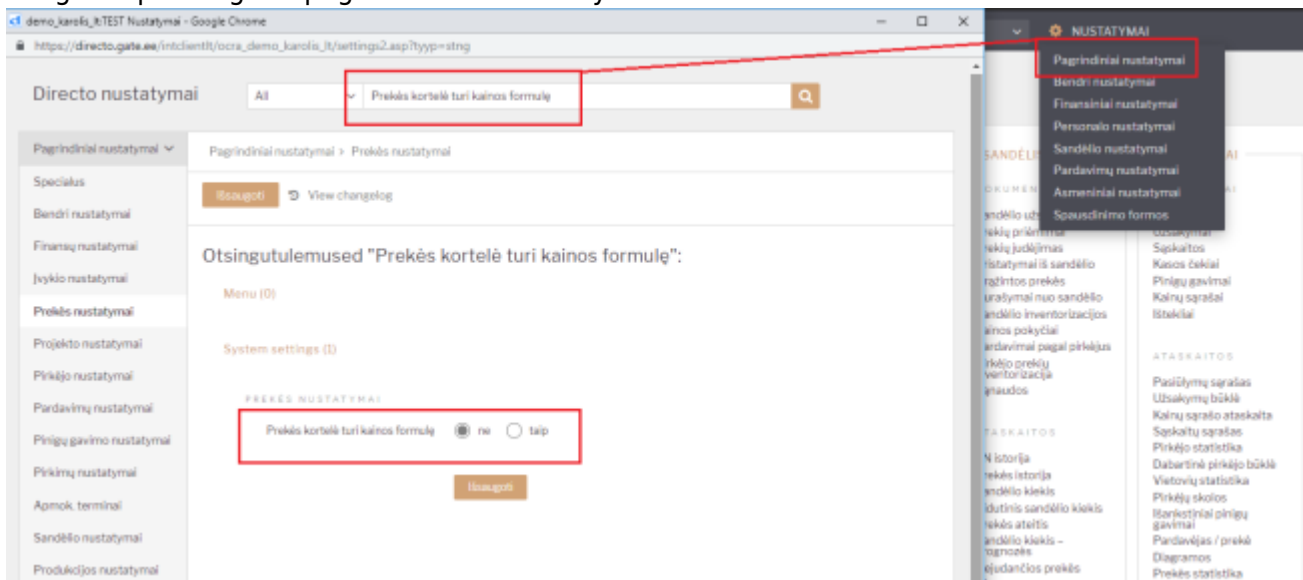

From: <https://wiki.directo.ee/> - Directo Help

Permanent link: <https://wiki.directo.ee/lt/spartesnis_darbas?rev=1553606117>

Last update: 2019/03/26 15:15