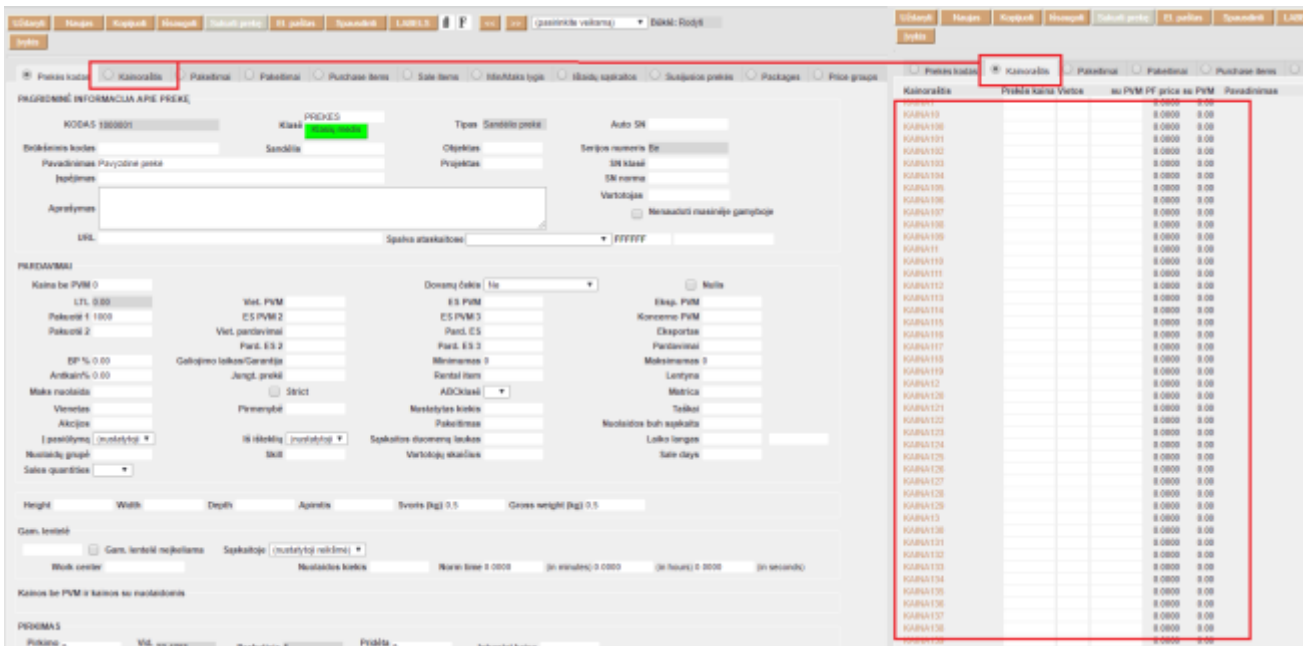

System settings (1)

BENDRI NUSTATYMAI

Dokumento naršymas/įterpimas turi puslapių numerius ne taip

2. Dėl greitesnio dokumento rodymo

2.1. Tuščio dokumento spartesnis atidarymas

Sistemoje yra galimybė nustatyti, kiek eilučių rodoma naujame dokumente. Rekomenduojame, kad nustatymas būtų iki 10 eilučių. Nes užpildžius paskutinę eilutę - Directo automatiškai pridės naujų tuščių eilučių. Tai galima keisti asmeniniuose nustatymuose.

2.2. Spartesnis dokumento atvaizdavimas po išsaugojimo

Analogiškai galima nustatyti, kiek tuščių eilučių pridedama po dokumento išsaugojimo.

3. Spartesnis prekės kortelės atvaizdavimas

Jeigu turite labai daug kainoraščių (1000+) - prekės kortelė gali atsidaryti šiek tiek lėčiau, kadangi yra funkcija, kuri atvaizduoja, kokia tos prekės kaina esamuose kainoraščiuose. Jeigu kainų funkcija neaktuali prekės kortelėje - ją galima išjungti, kad nerodytų šios skilties.