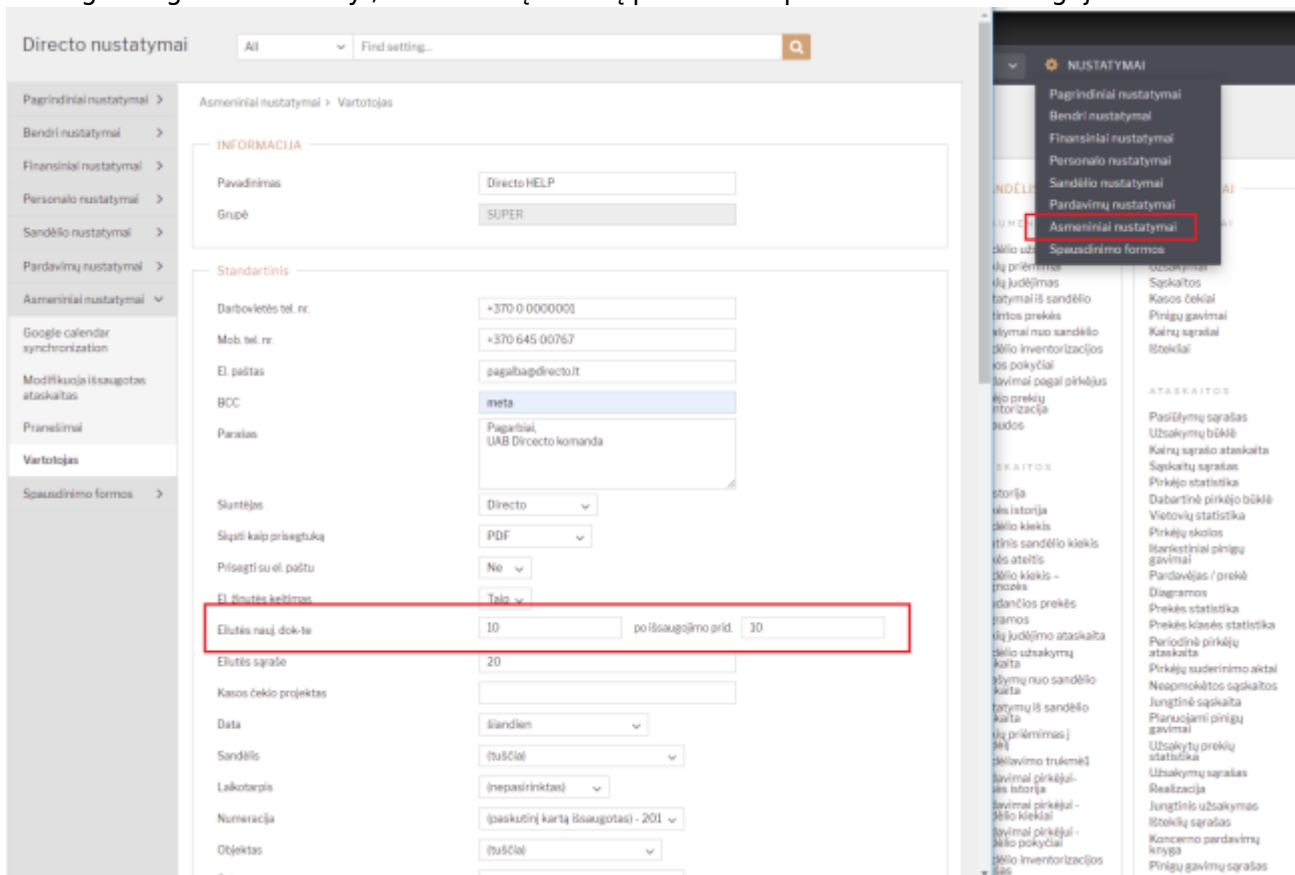

System settings (1)

BENDRI NUSTATYMAI

Dokumento naršymas/įterpimas turi puslapių numerius ne taip

2. Dėl greitesnio dokumento rodymo

2.1. Tuščio dokumento spartesnis atidarymas

Sistemoje yra galimybė nustatyti, kiek eilučių rodoma naujame dokumente. Rekomenduojame, kad nustatymas būtų iki 10 eilučių. Nes užpildžius paskutinę eilutę - Directo automatiškai pridės naujų tuščių eilučių. Tai galima keisti asmeniniuose nustatymuose.

2.2. Spartesnis dokumento atvaizdavimas po išsaugojimo

Analogiškai galima nustatyti, kiek tuščių eilučių pridedama po dokumento išsaugojimo.

3. Spartesnis prekės kortelės atvaizdavimas

Jeigu turite labai daug kainoraščių (1000+) - prekės kortelė gali atsidaryti šiek tiek lėčiau, kadangi yra funkcija, kuri atvaizduoja, kokia tos prekės kaina esamuose kainoraščiuose. Jeigu kainų funkcija neaktuali prekės kortelėje - ją galima išjungti, kad nerodytų šios skilties.