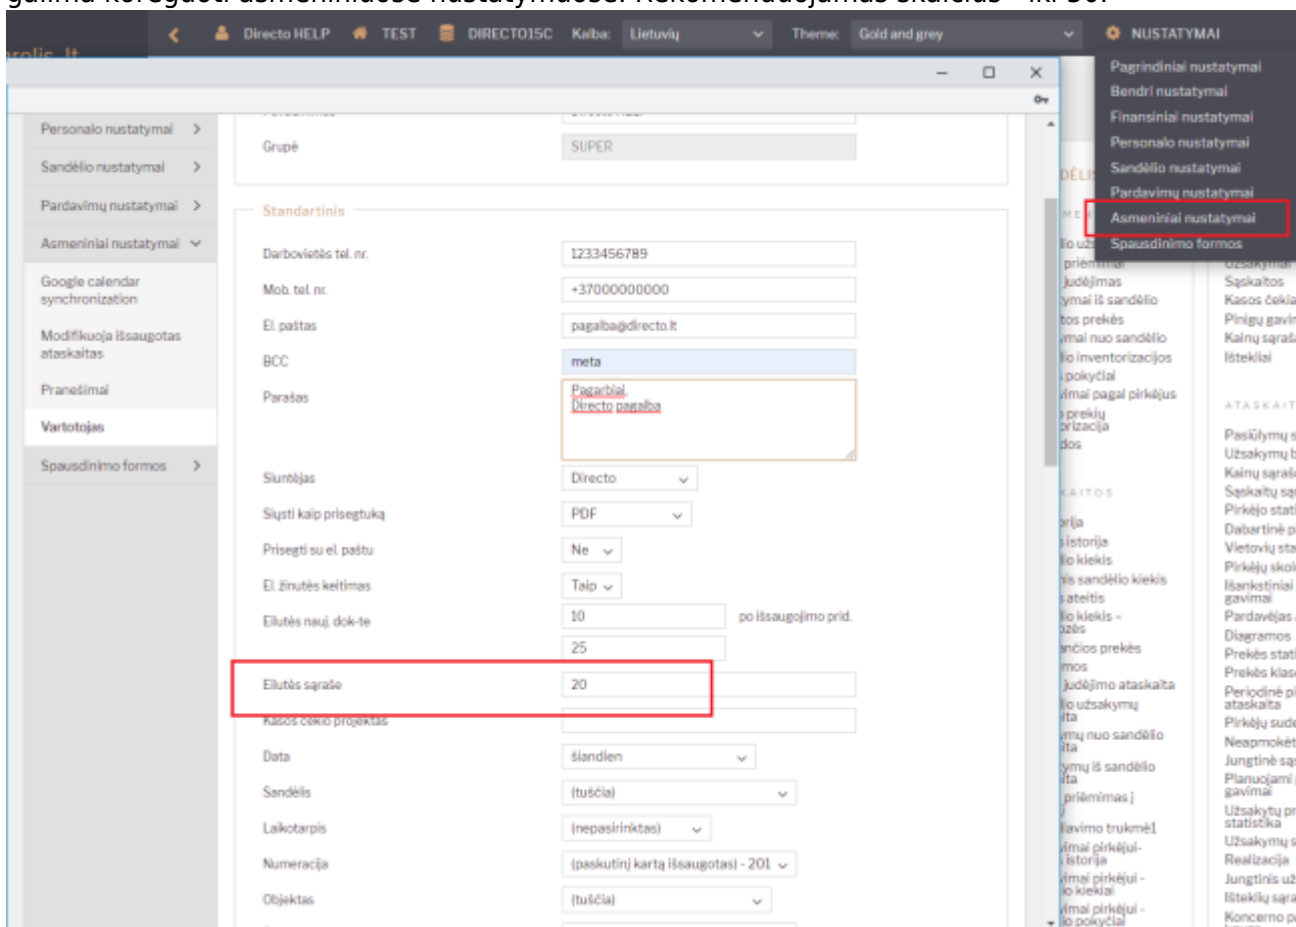

Kaip susikonfiguruoti sistemą, kad veiktų greičiau bei kiti kompiuterio nustatymai

1. Dėl greitesnio sąrašo atvaizdavimo

1.1. Kaip sumažinti kiek įrašų rodoma per puslapį

Galima sumažinti, kiek įrašų rodoma per puslapį sąrašuose (pvz. prekių, pirkėjų, tiekėjų ir t.t.). Tai galima koreguoti asmeniniuose nustatymuose. Rekomenduojamas skaičius - iki 50.

1.2. Tuščio sąrašo atidarymas

Galima pakoreguoti nustatymą, kaip atidaromas sąrašas (pvz. prekių, pirkėjų, tiekėjų ir t.t.) - ar sąrašas atidaromas su numatytu skaičių įrašų, ar tuščias. Tuščias sąrašas atsidaro greičiau, o tada belieka tik filtruoti ir ieškoti norimos kortelės. Šis nustatymas keičiamas pačiame sąraše. Kiekviename saraše tai galima nusistatyti atskirai. Išjungus - sąrašas atidaromas tuščias, įjungus - rodoma tiek įrašų, kiek nurodyta asmeniniuose nustatymuose.