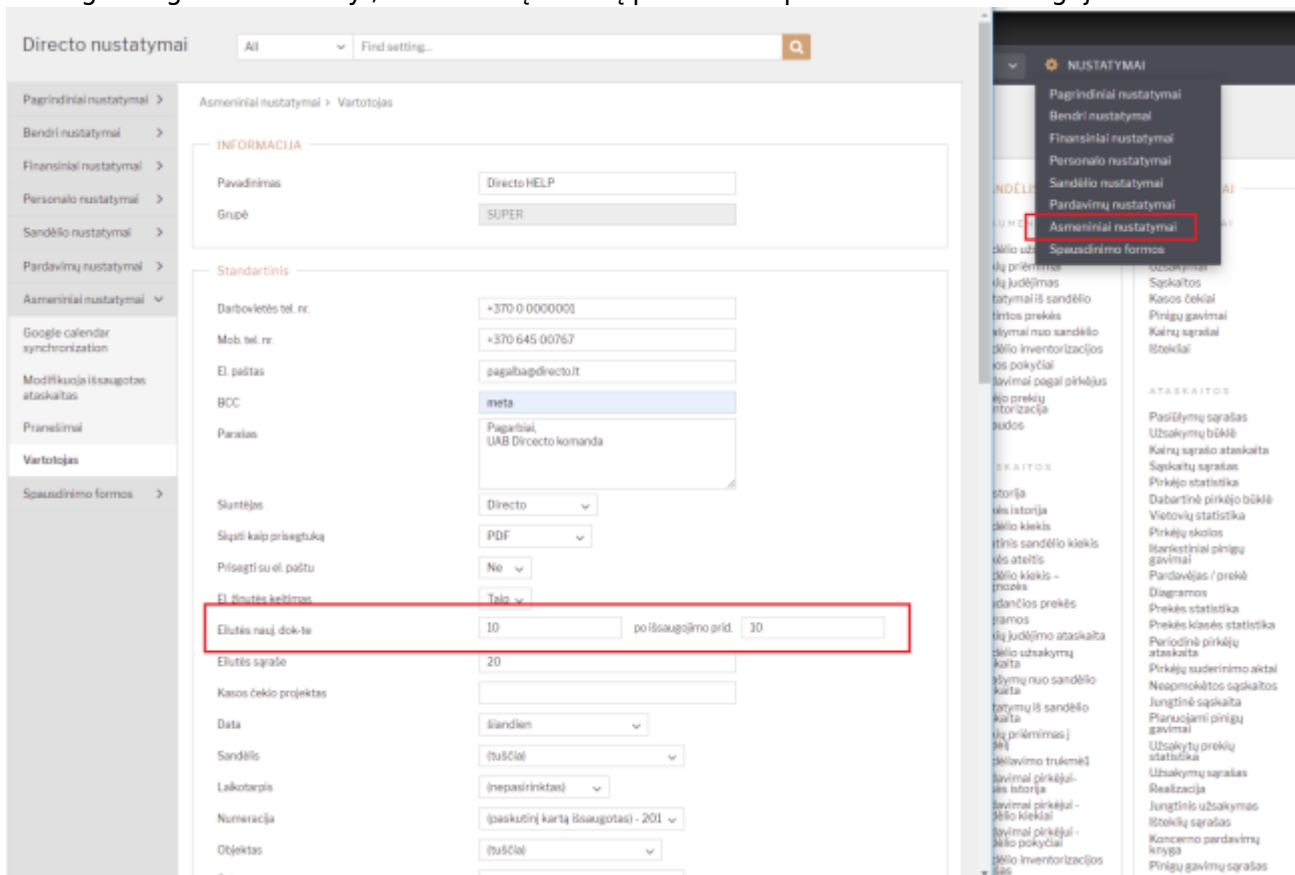

2. Dėl greitesnio dokumento rodymo

2.1. Tuščio dokumento spartesnis atidarymas

Sistemoje yra galimybė nustatyti, kiek eilučių rodoma naujame dokumente. Rekomenduojame, kad nustatymas būtų iki 10 eilučių. Nes užpildžius paskutinę eilutę - Directo automatiškai pridės naujų tuščių eilučių. Tai galima keisti asmeniniuose nustatymuose.

2.2. Spartesnis dokumento atvaizdavimas po išsaugojimo

Analogiškai galima nustatyti, kiek tuščių eilučių pridama po dokumento išsaugojimo.

3. Spartesnis prekės kortelės atvaizdavimas

Jeigu turite labai daug kainoraščių (1000+) - prekės kortelė gali atsidaryti šiek tiek lėčiau, kadangi yra funkcija, kuri atvaizduoja, kokia tos prekės kaina esamuose kainoraščiuose. Jeigu kainų funkcija neaktuali prekės kortelėje - ją galima išjungti, kad nerodytų šios skilties.