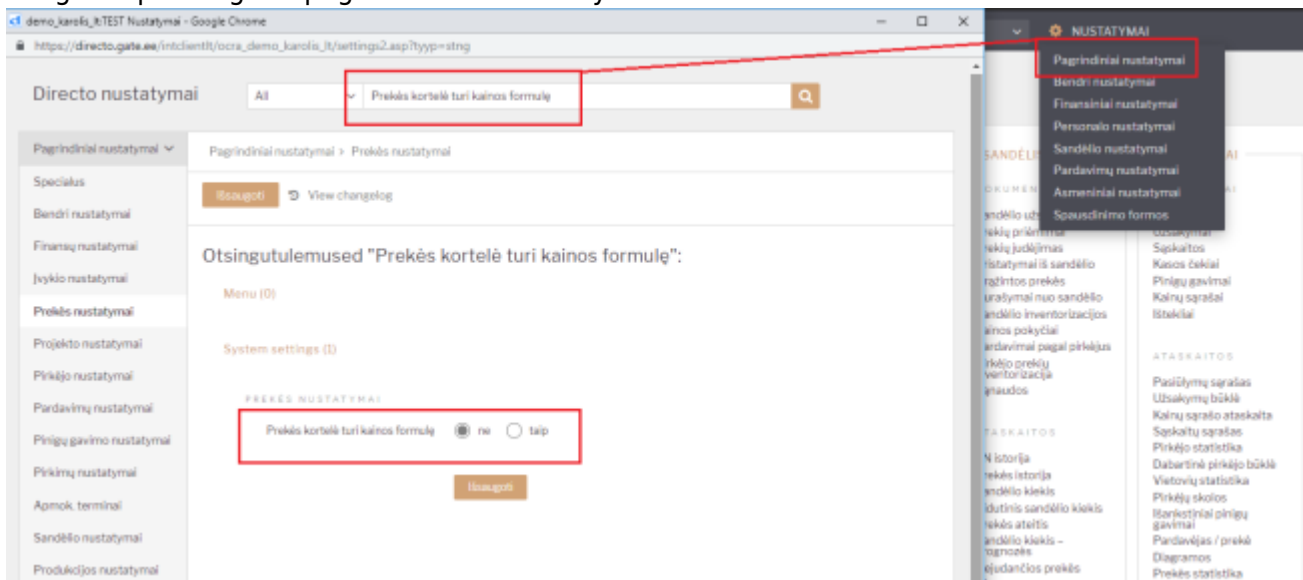

From: <https://wiki.directo.ee/> - Directo Help

Permanent link: <https://wiki.directo.ee/lt/spartesnis_darbas?rev=1553606008>

Last update: 2019/03/26 15:13