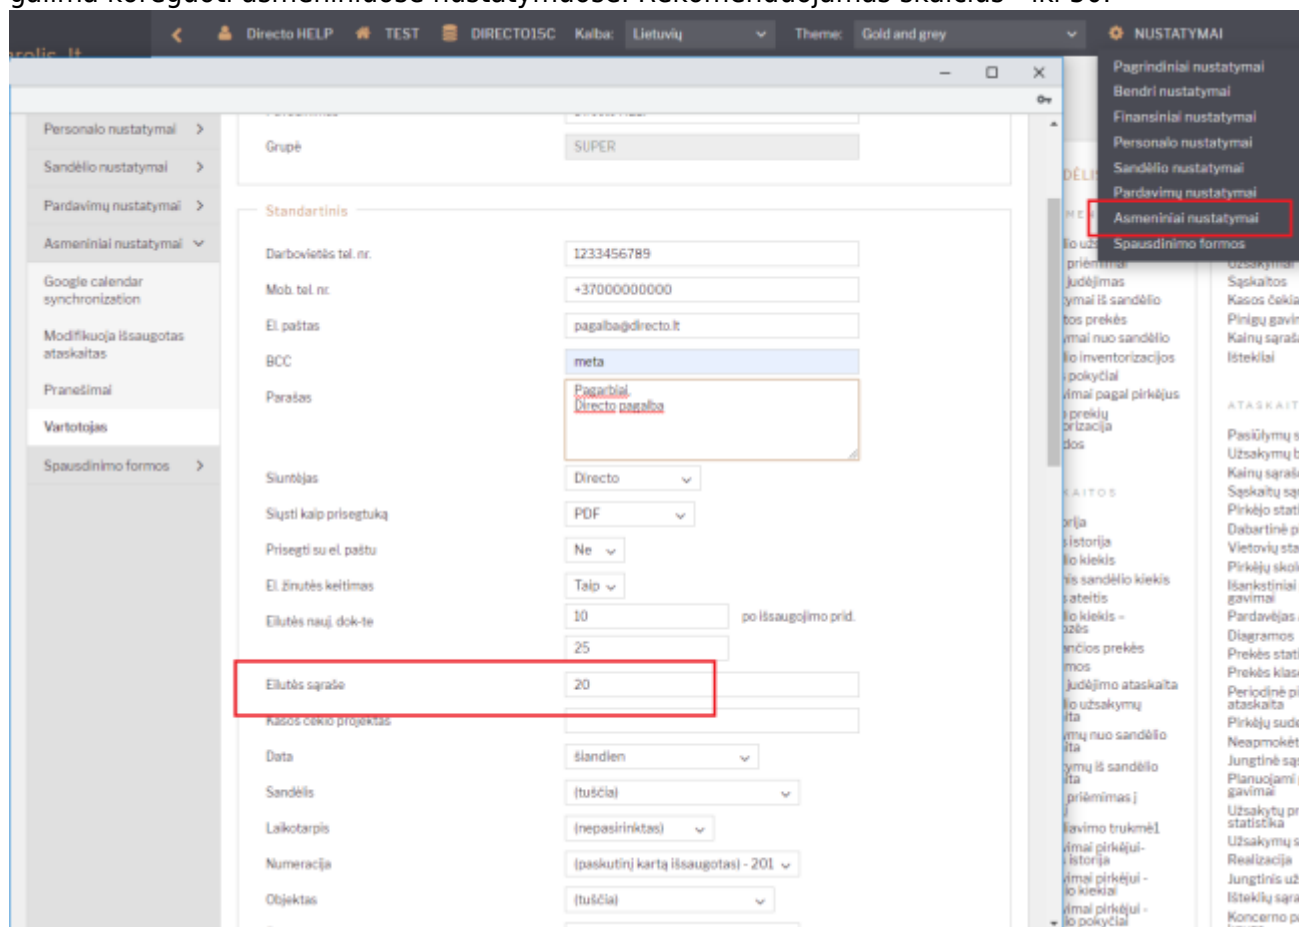

Kaip susikonfiguruoti sistemą, kad veiktų greičiau bei kiti kompiuterio nustatymai

1. Dėl greitesnio sąrašo atvaizdavimo

1.1. Kaip sumažinti kiek įrašų rodoma per puslapį

Galima sumažinti, kiek įrašų rodoma per puslapį sąrašuose (pvz. prekių, pirkėjų, tiekėjų ir t.t.). Tai galima koreguoti asmeniniuose nustatymuose. Rekomenduojamas skaičius - iki 50.

1.2. Tuščio sąrašo atidarymas

Galima pakoreguoti nustatymą, kaip atidaromas sąrašas (pvz. prekių, pirkėjų, tiekėjų ir t.t.) - ar sąrašas atidaromas su numatytu skaičių įrašų, ar tuščias. Tuščias sąrašas atsidaro greičiau, o tada belieka tik filtruoti ir ieškoti norimos kortelės. Šis nustatymas keičiamas pačiame sąraše. Kiekviename saraše tai galima nusistatyti atskirai. Išjungus - sąrašas atidaromas tuščias, įjungus - rodoma tiek įrašų, kiek nurodyta asmeniniuose nustatymuose.