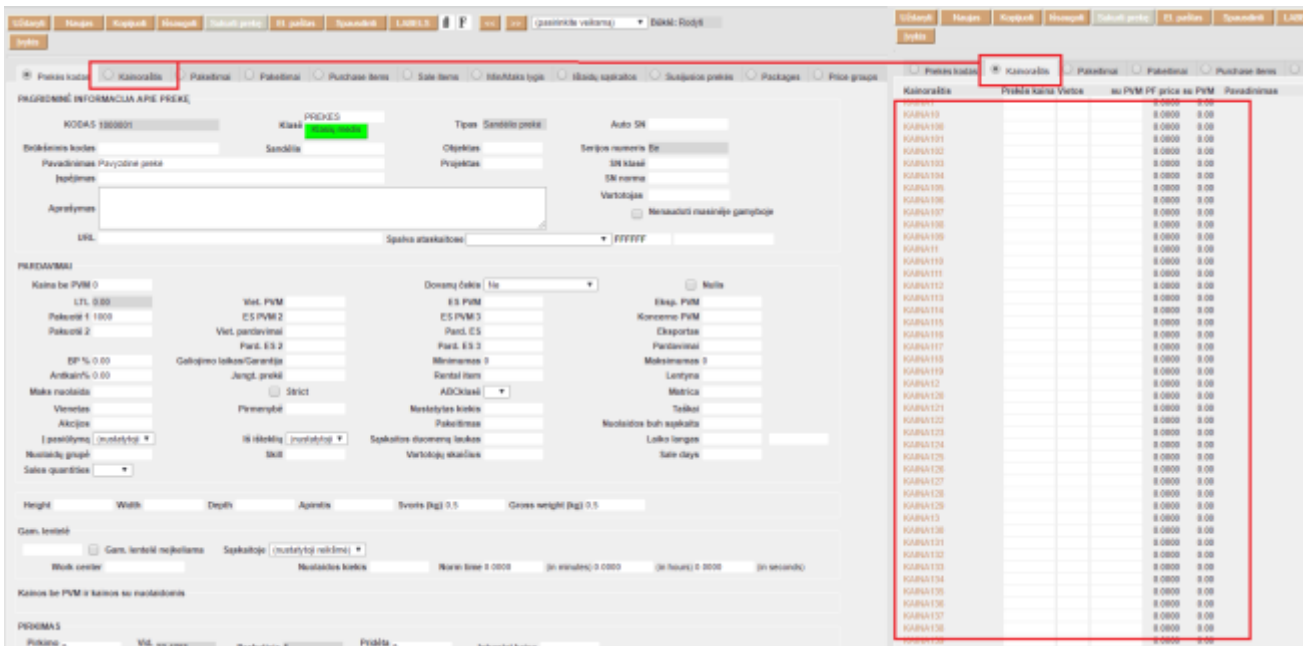

Tai galite pakoreguoti pagrindiniuose nustatyimuose: