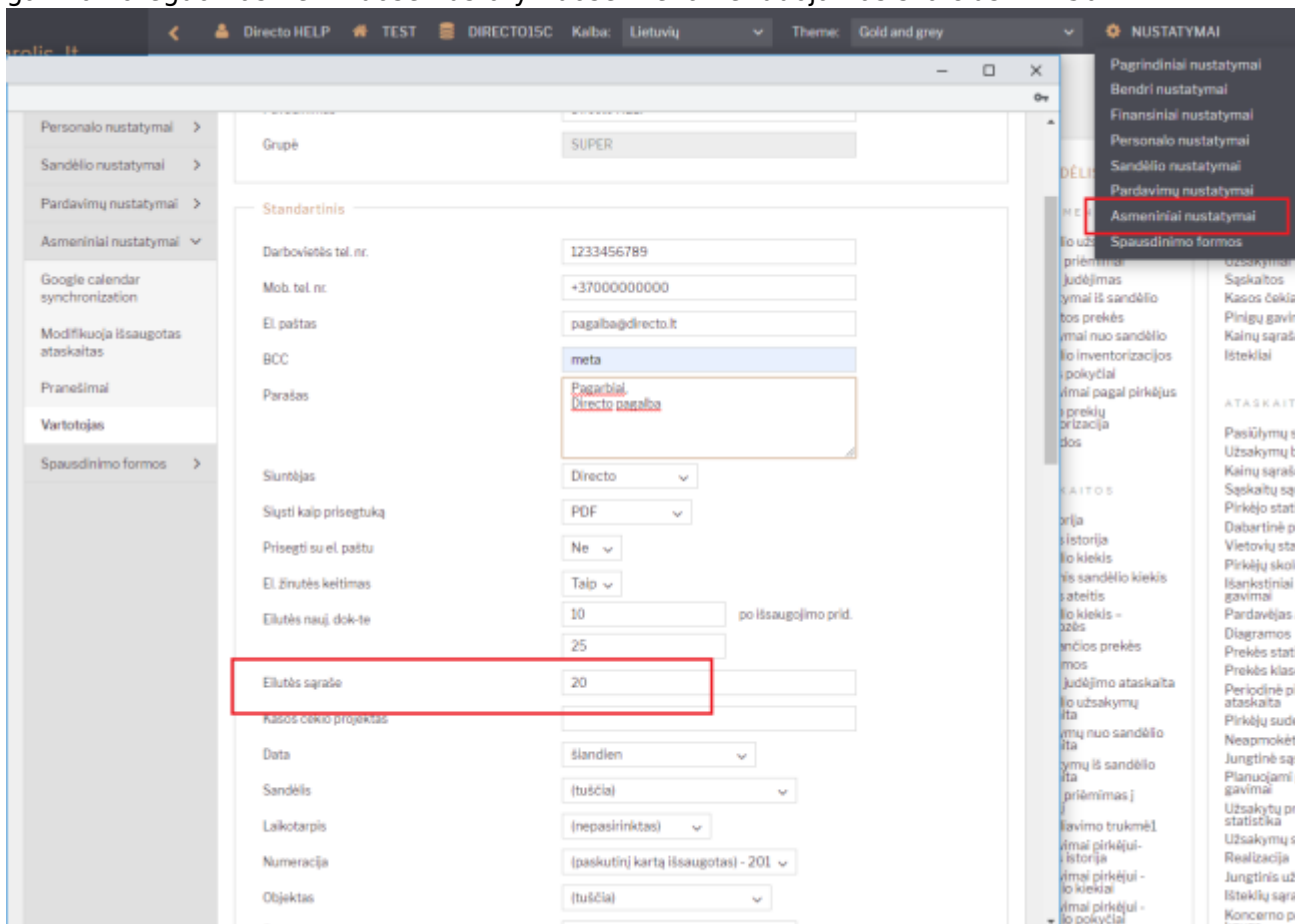

Sisukord

Spartesnis darbas su Directo	3
1. Sąrašo atvaizdavimas	3
1.1. Kaip sumažinti kiek įrašų rodoma per puslapį	3
1.2. Tuščio sąrašo atidarymas	3
1.3. Galimo puslapių skaičiaus rodymas sąrašė	4
1.4 Nereikalingų stupelių panaikinimas	5
2. Dokumento atvaizdavimas	5
2.1. Tuščio dokumento spartesnis atidarymas	5
2.2. Spartesnis dokumento atvaizdavimas po išsaugojimo	5
3. Prekės kortelės atvaizdavimas	5
4. Naršyklės nustatymai	6
4.1. Plėtiniai (angl. k. add-ons / extensions / plugins)	6
4.2. Naršyklės atnaujinimas	7
4.3. Kompiuterio resursai	7
4.4. Interneto ryšys	7
5. Kompiuterio nustatymai - Antivirusinė programa	7

Spartesnis darbas su Directo

1. Sąrašo atvaizdavimas

1.1. Kaip sumažinti kiek įrašų rodoma per puslapį

Galima sumažinti, kiek įrašų rodoma per puslapį sąrašuose (pvz. prekių, pirkėjų, tiekėjų ir t.t.). Tai galima koreguoti asmeniniuose nustatymuose. Rekomenduojamas skaičius - iki 50.

1.2. Tuščio sąrašo atidarymas

Galima pakoreguoti nustatymą, kaip atidaromas sąrašas (pvz. prekių, pirkėjų, tiekėjų ir t.t.) - ar sąrašas atidaromas su numatytu skaičiu įrašų, ar tuščias. Tuščias sąrašas atsidaro greičiau, o tada belieka tik filtruoti ir ieškoti norimos kortelės. Šis nustatymas keičiamas pačiame sąraše. Kiekviename sąraše tai galima nusistatyti atskirai. Išjungus - sąrašas atidaromas tuščias, įjungus - rodoma tiek įrašų, kiek nurodyta asmeniniuose nustatymuose.