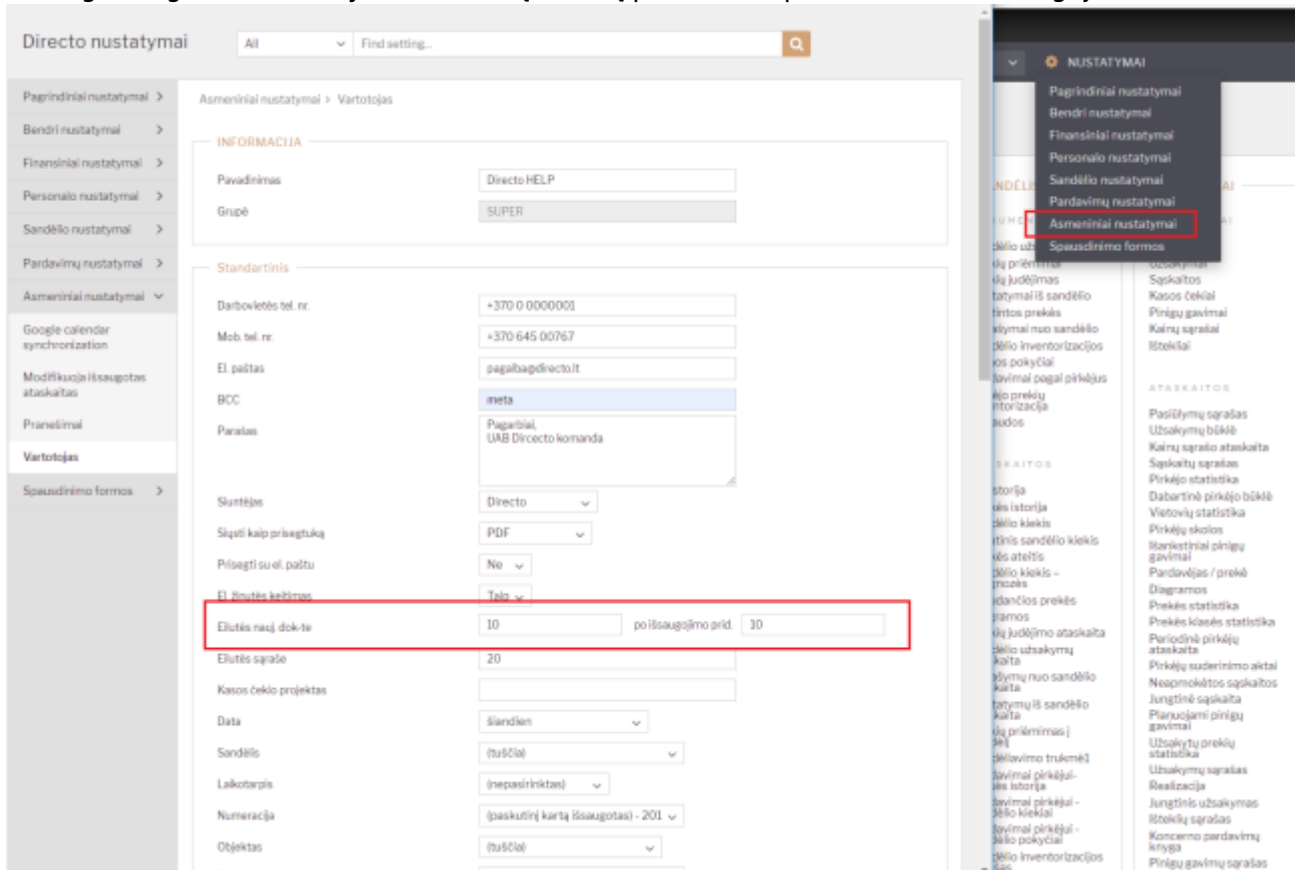

1.4 Nereikalingų stupelių panaikinimas

Panaikinkite nenaudojamus stulpelius, kad sąrašas krautųsi greičiau.

- Dokumentų sąrašų išdėstymas

2. Dokumento atvaizdavimas

2.1. Tuščio dokumento spartesnis atidarymas

Sistemoje yra galimybė nustatyti, kiek eilučių rodoma naujame dokumente. Rekomenduojame, kad nustatymas būtų iki 10 eilučių. Nes užpildžius paskutinę eilutę - Directo automatiškai pridės naujų tuščių eilučių. Tai galima keisti asmeniniuose nustatymuose.

2.2. Spartesnis dokumento atvaizdavimas po išsaugojimo

Analogiškai galima nustatyti, kiek tuščių eilučių pridama po dokumento išsaugojimo.

3. Prekės kortelės atvaizdavimas

Jeigu turite labai daug kainoraščių (1000+) - prekės kortelė gali atsidaryti šiek tiek lėčiau, kadangi yra funkcija, kuri atvaizduoja, kokia tos prekės kaina esamuose kainoraščiuose. Jeigu kainų funkcija neaktuali prekės kortelėje - ją galima išjungti, kad nerodytų šios skilties.