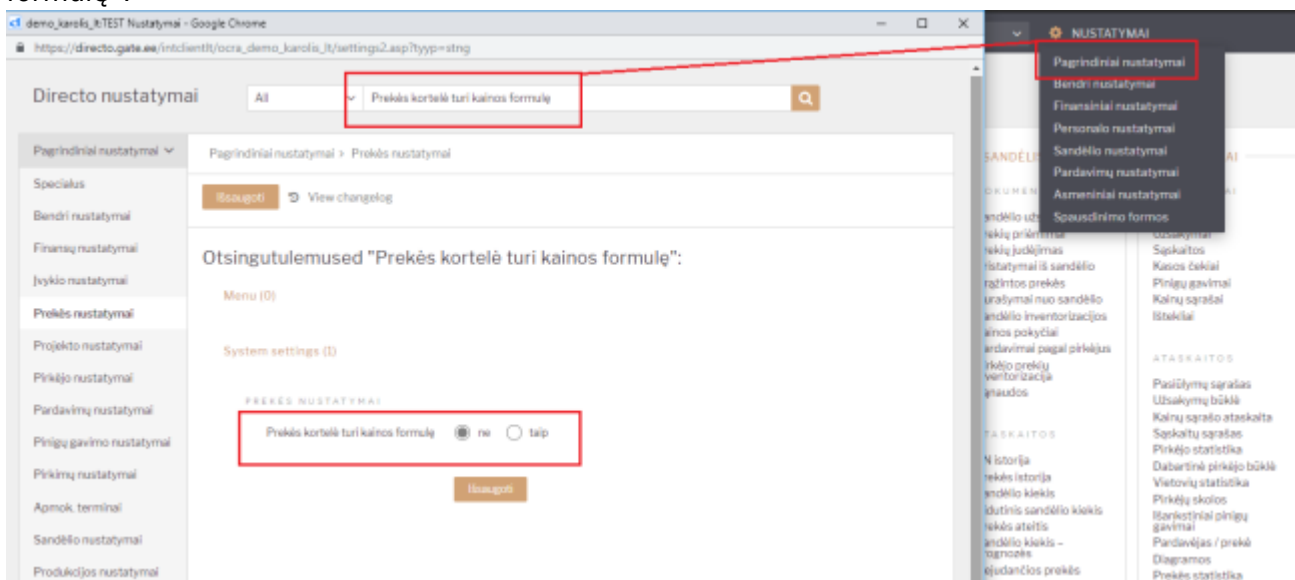

Tai galite pakoreguoti pagrindiniuose nustatymuose - paieškoje įvedę „Prekės kortelė turi kainos formulę“: