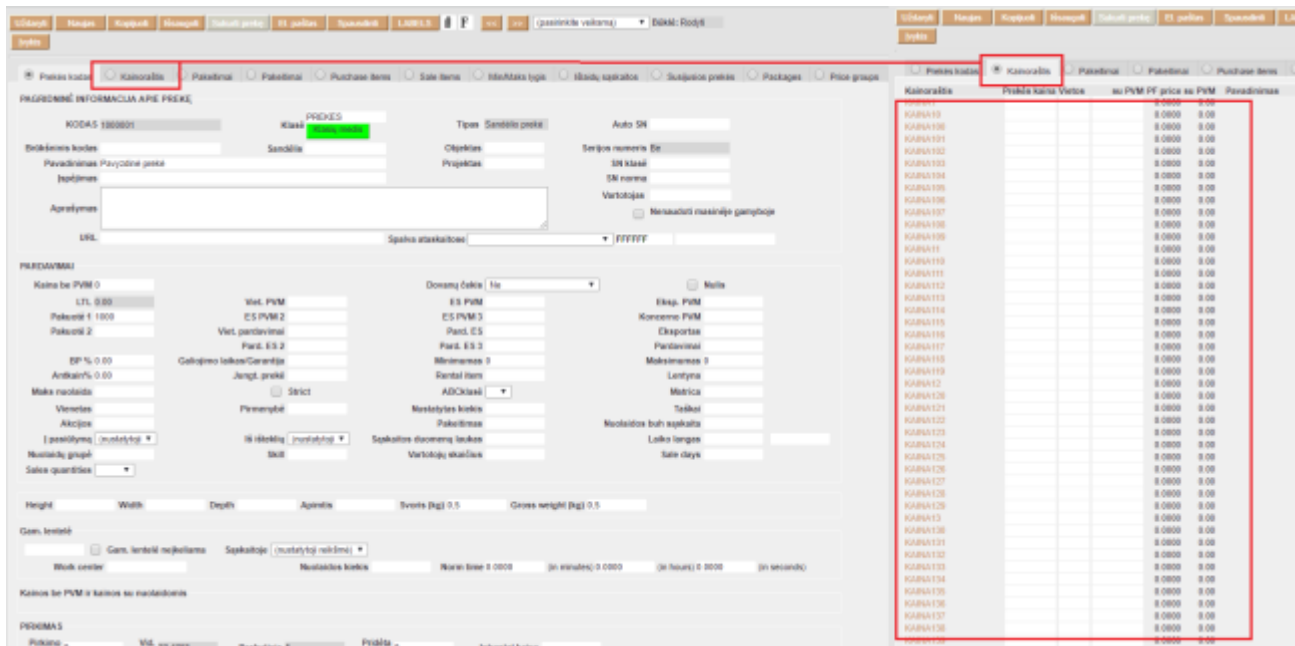

Sistemoje yra galimybė nustatyti, kiek eilučių rodoma naujame dokumente. Rekomenduojame, kad nustatymas būtų iki 10 eilučių. Nes užpildžius paskutinę eilutę - Directo automatiškai pridės naujų tuščių eilučių. Tai galima keisti asmeniniuose nustatymuose.

2.2. Spartesnis dokumento atvaizdavimas po išsaugojimo

Analogiškai galima nustatyti, kiek tuščių eilučių pridama po dokumento išsaugojimo.

3. Prekės kortelės atvaizdavimas

Jeigu turite labai daug kainoraščių (1000+) - prekės kortelė gali atsidaryti šiek tiek lėčiau, kadangi yra funkcija, kuri atvaizduoja, kokia tos prekės kaina esamuose kainoraščiuose. Jeigu kainų funkcija neaktuali prekės kortelėje - ją galima išjungti, kad nerodytų šios skilties.