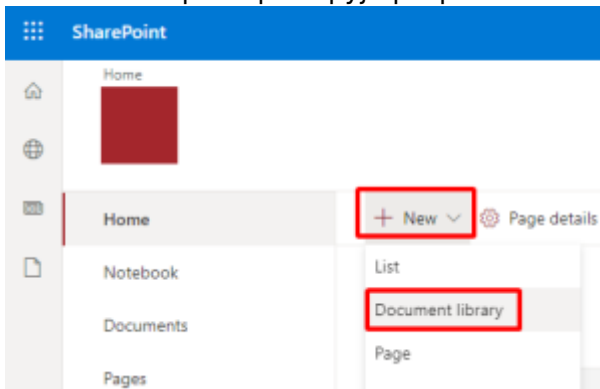

8. Užpildžius laukelius, paspaudžiame mygtuką **Išsaugoti**;

9. Po kurio laiko sistemoje esantys prisegtukai bus perkelti į Sharepoint aplinką.

Įsitinkite, kad naudojamas Sharepoint puslapis yra pasiekiamas. Pavyzdžiui, jeigu imone.sharepoint.com yra nustatytas kaip Sharepoint pagrindinio puslapio pavadinimas ir directo_prisegtukai nustatytas kaip dokumentų bibliotekos pavadinimas, nuoroda imone.sharepoint.com/directo_prisegtukai turi būti veikianti ir atidaryti Sharepoint puslapį