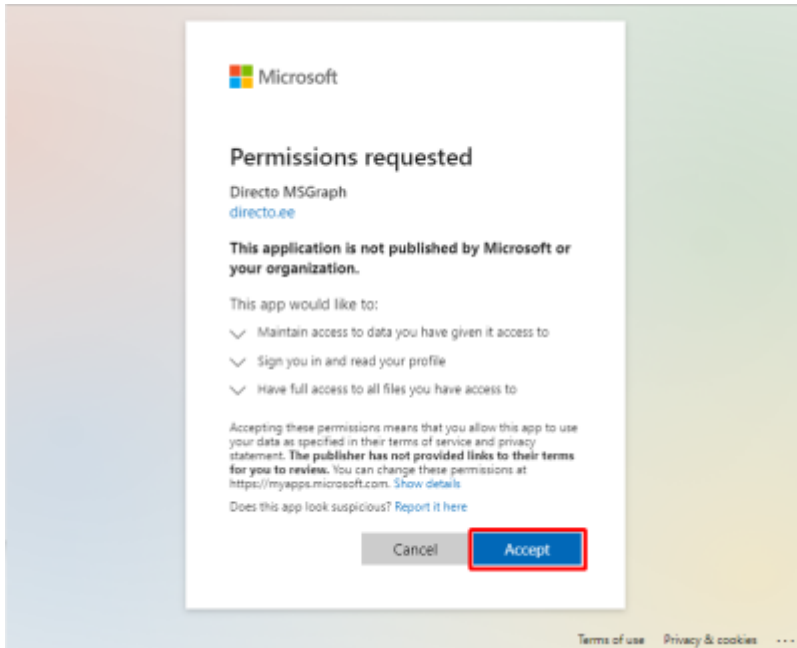

Microsoft/Office paskyros susiejimas su Directo

1. Directo pagrindiniame meniu einame į **NUSTATYMAI** → **Bendri nustatymai** → **Prisegtukų kaupimo pasirinkimas**;
2. Ties **Laikyti dokumentų prisegtukus Microsoft Sharepoint** paspaudžiame ant mygtuko:

3. Atsidariusiame lange prisijungiame prie savo Microsoft arba Office paskyros:

4. Paspaudžiame **Accept**:

5. Sėkmingai susiejus paskyrą, Directo nustatymų langas atsinaujins ir jame atsiras du nauji laukeliai: