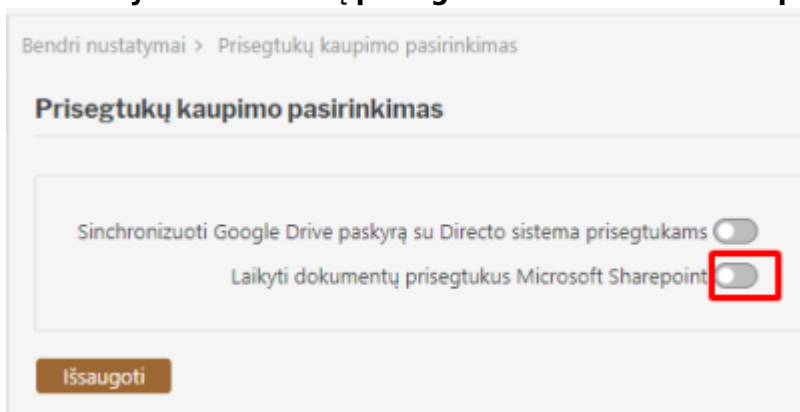

Sisukord

<i>Prisegtukų saugojimas Microsoft Sharepoint aplinkoje</i>	3
Microsoft/Office paskyros susiejimas su Directo	3
Directo gaunamos Sharepoint klaidos ir sprendimo būdai	5

Prisegtukų saugojimas Microsoft Sharepoint aplinkoje

Directo sistemoje leidžiama saugoti ir sinchronizuoti prisegtukus Microsoft Sharepoint debesų aplinkoje.

Vartotojas privalo turėti paskyrą su aktyviu Sharepoint Online, Microsoft 365 arba Office 365 planu. Daugiau informacijos galite rasti paspaudus [čia](#).

Microsoft/Office paskyros susiejimas su Directo

1. Directo pagrindiniame meniu einame į **NUSTATYMAI** → **Bendri nustatymai** → **Prisegtukų kaupimo pasirinkimas**;
2. Ties **Laikyti dokumentų prisegtukus Microsoft Sharepoint** paspaudžiame ant mygtuko: