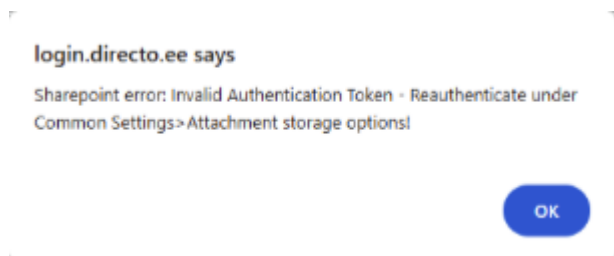

naršyklėje.

Naudojant ne pagrindinį puslapį, pavyzdžiui **imone.sharepoint.com/sites/Papildomas_puslapis** ir biblioteką talpinimui **Prisegtukai** į nustatymų laukelius vesime tokią informaciją:

- imone.sharepoint.com:/sites
- Papildomas_puslapis/Prisegtukai

Prisegtukų kaupimo pasirinkimas

Laikyti dokumentų prisegtukus Microsoft Sharepoint ☒

Sharepoint host nimi imone.sharepoint.com:/sites

Manuste kausta path Papildomas_puslapis/Prisegtukai >>

Išsaugoti

Directo gaunamos Sharepoint klaidos ir sprendimo būdai

1. Sharepoint error: Invalid Authentication Token - Reauthenticate under Common Settings → Attachment storage options!

Gaunant tokį pranešimą nerodo prisegtukų dokumentuose ir reiktų informuoti klientą, kad atliktų šiuos veiksmus:

1. Patikrinti Directo nustatymuose šią vietą ar viskas nurodyta tvarkingai ir niekas nesikeitė (**nustatymai - bendri nustatymai - prisegtuko pasirinkimo kaupimas**):