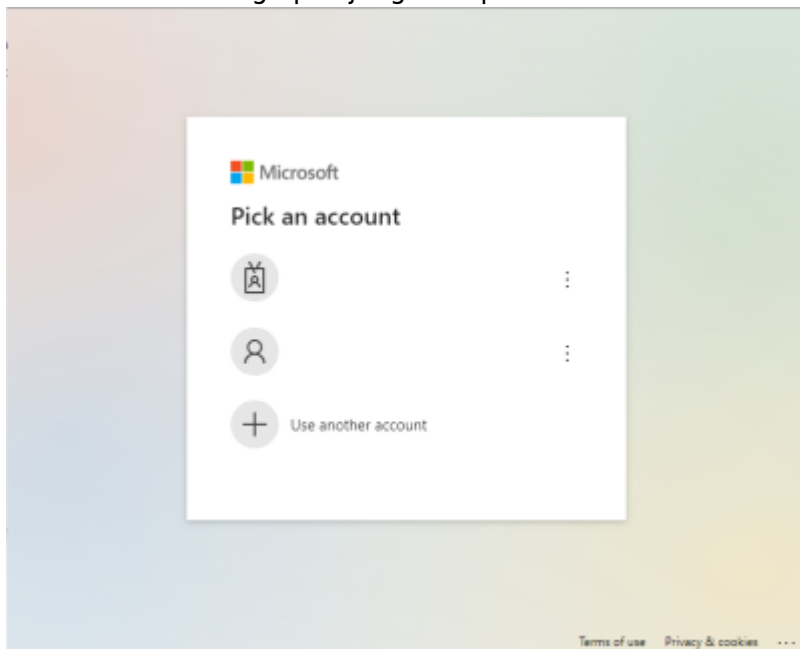

4. Paspaudžiame **Accept**: