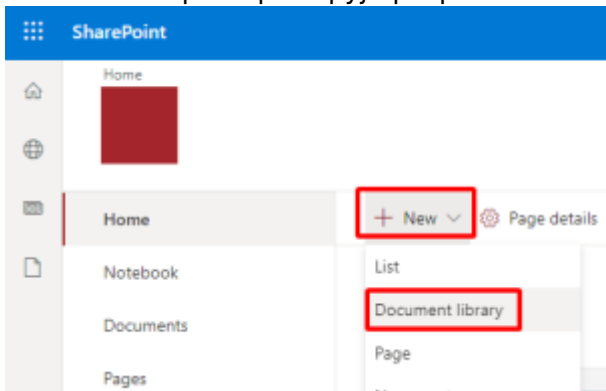

8. Užpildžius laukelius, paspaudžiame mygtuką **Išsaugoti**;

9. Po kurio laiko sistemoje esantys prisegtukai bus perkelti į Sharepoint aplinką.

Įsitinkite, kad naudojamas Sharepoint puslapis yra pasiekiamas. Pavyzdžiui, jeigu imone.sharepoint.com yra nustatytas kaip Sharepoint pagrindinio puslapio pavadinimas ir directo_prisegtukai nustatytas kaip dokumentų bibliotekos pavadinimas, nuoroda imone.sharepoint.com/directo_prisegtukai turi būti veikianti ir atidaryti Sharepoint puslapį