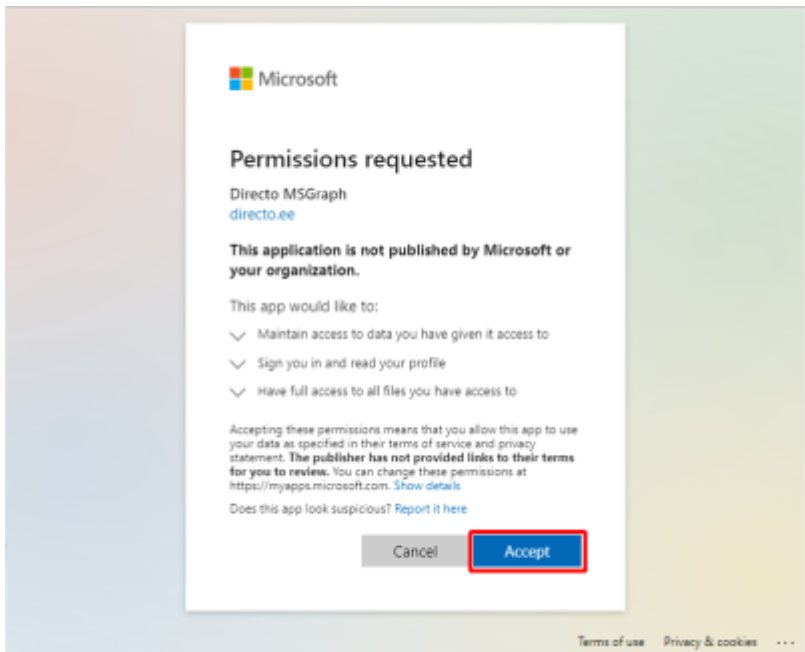

5. Sėkmingai susiejus paskyrą, Directo nustatymų langas atsinaujins ir jame atsiras du nauji laukeliai: