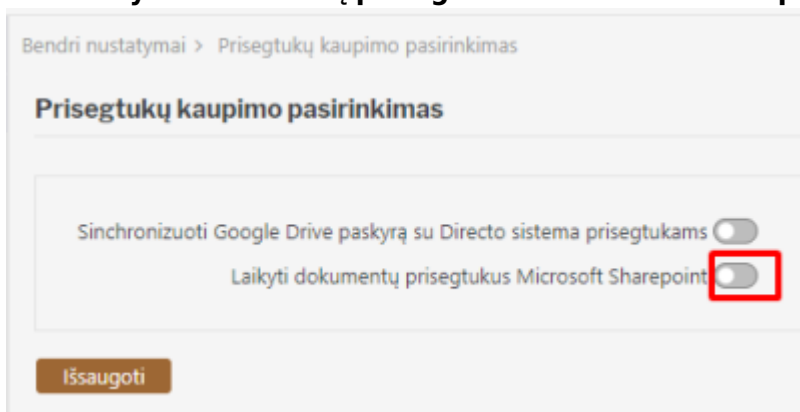

Sisukord

<i>Prisegtukų saugojimas Microsoft Sharepoint aplinkoje</i>	3
Microsoft/Office paskyros susiejimas su Directo	3

Prisegtukų saugojimas Microsoft Sharepoint aplinkoje

Directo sistemoje leidžiama saugoti ir sinchronizuoti prisegtukus Microsoft Sharepoint debesų aplinkoje.

Vartotojas privalo turėti paskyrą su aktyviu Sharepoint Online, Microsoft 365 arba Office 365 planu. Daugiau informacijos galite rasti paspaudus [čia](#).

Microsoft/Office paskyros susiejimas su Directo

1. Directo pagrindiniame meniu einame į **NUSTATYMAI** → **Bendri nustatymai** → **Prisegtukų kaupimo pasirinkimas**;
2. Ties **Laikyti dokumentų prisegtukus Microsoft Sharepoint** paspaudžiame ant mygtuko: