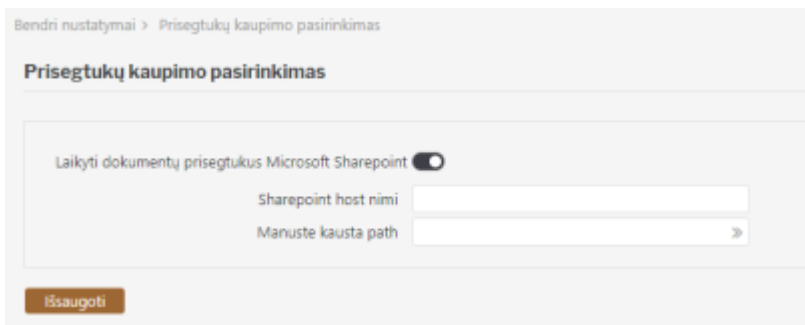

1. Directo pagrindiniame meniu einame į **NUSTATYMAI** → **Bendri nustatymai** → **Prisegtukų kaupimo pasirinkimas**;
2. Ties **Laikyti dokumentų prisegtukus Microsoft Sharepoint** paspaudžiame ant mygtuko:

3. Atsidariusiame lange prisijungiame prie savo Microsoft arba Office paskyros:

4. Paspaudžiame **Accept**:

5. Sėkmingai susiejus paskyrą, Directo nustatymų langas atsinaujins ir jame atsiras du nauji laukeliai: