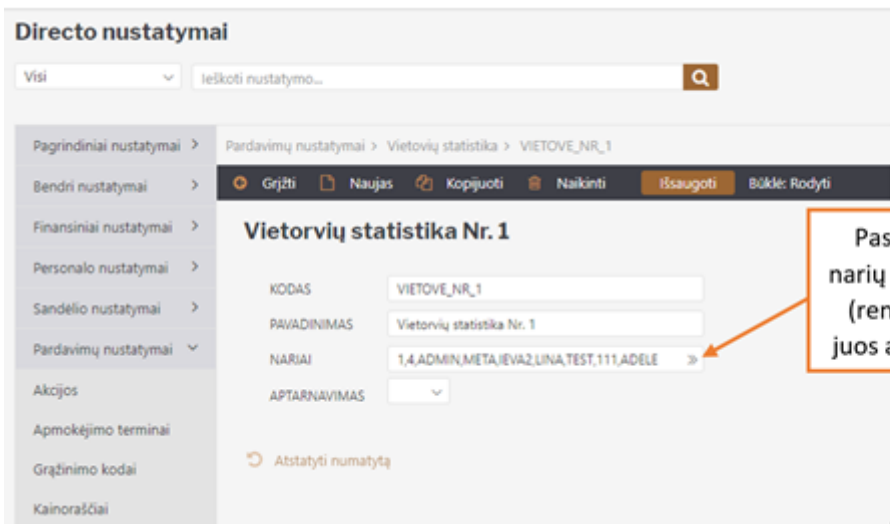

Nuorodos:

From: <https://wiki.directo.ee/> - **Directo Help**

Permanent link: <https://wiki.directo.ee/lt/mr_aru_stat?rev=1620823849>

Last update: **2021/05/12 15:50**