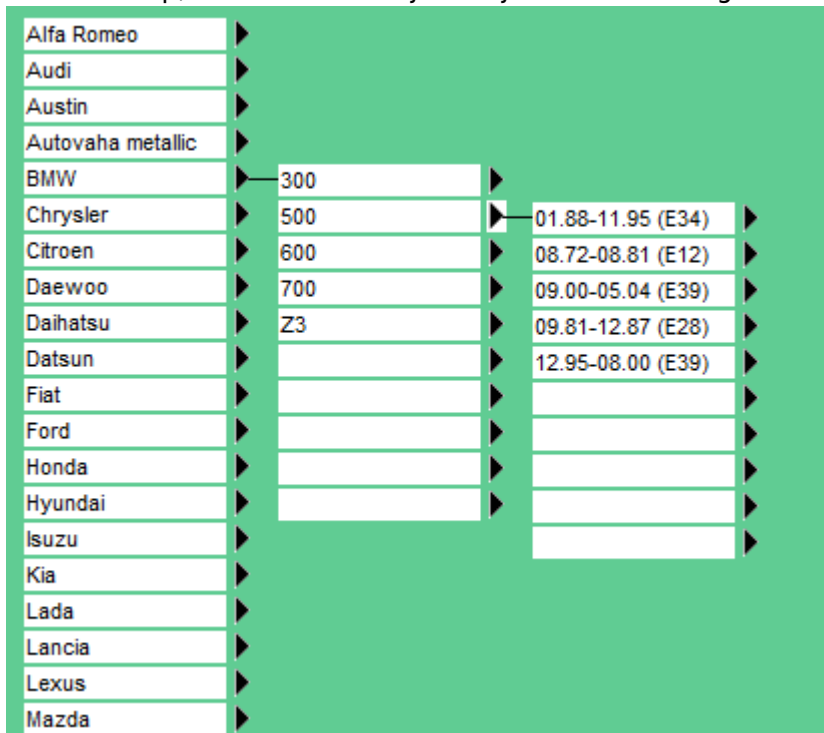

Sisukord

Lisaandmete seosed	3
Üldine	3
Kassarve nuppude seadistamine	3
Näide	3
Sisestamise vihjed	5

Lisaandmete seosed

Üldised seadistused > Lisaandmete seosed

Üldine

Võimaldab defineerida mitmetasemeliseid seosed **Seotud lisaväljade** tarbeks. Esimene tase on esimene tulp, teine tase teine jne. Vajutades kolmnurgal avaneb konkreetse kirje järgmine tase

Kassaarve nuppude seadistamine

Lisaandmete seoste dokumendiga on võimalik kirjeldada ka kassaarve kiirvaliku artiklid. See võimaldab üles ehitada nuppude puu.

Selleks tuleb luua lisaandmete seoste dokument ja selle kood sisestada koha kaardile väljale 'Kassaarve kiirvaliku artiklid'.

KASSA-ARVE KIIRVALIKU ARTIKLID

NUPUD1

Lisaandmete seoste koodiga ei tohi olla artiklikoodi.

Näide

Antud näites on näha, et tase 1 on valitud rida 1 (EELROAD), tase 2 on valitud rida 2 (SALATID), tase 3 ridadel on artiklite koodid.

- [10]1000
- [20]SALATID >

- [10]1001
- [20]1002
- [30]1003
- [40]
- [50]
- [60]
- [70]
- [80]1004
- [90]1005
- [900]1006

Kassaarvel käitub see teekond nii:
Pilt alguses ehk tase 1:

Vajutades nupule EELROAD avaneb tase 2. Sellel tasemel vajutades nupule 'Suve Supike' asetub artikkel kassaarvele ja nupud lähevad tase 1 asendisse.