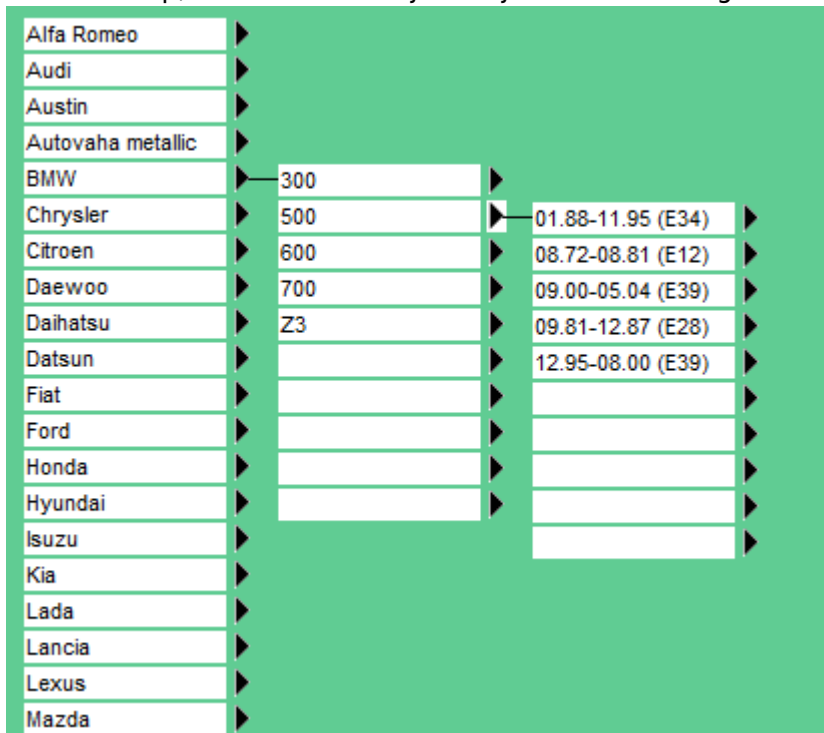

Sisukord

Lisaandmete seosed	3
Üldine	3
Kassarve nuppude seadistamine	3
Näide	3
Sisestamise vihjed	5

Lisaandmete seosed

Üldised seadistused > Lisaandmete seosed

Üldine

Võimaldab defineerida mitmetasemeliseid seosed **Seotud lisaväljade** tarbeks. Esimene tase on esimene tulp, teine tase teine jne. Vajutades kolmnurgal avaneb konkreetse kirje järgmine tase

Kassaarve nuppude seadistamine

Lisaandmete seoste dokumendiga on võimalik kirjeldada ka kassaarve kiirvaliku artiklid. See võimaldab üles ehitada nuppude puu.

Selleks tuleb luua lisaandmete seoste dokument ja selle kood sisestada koha kaardile väljale 'Kassaarve kiirvaliku artiklid'.

KASSA-ARVE KIIRVALIKU ARTIKLID

Lisaandmete seoste koodiga ei tohi olla artiklikoodi.

Näide

Antud näites on näha, et tase 1 on valitud rida 1 (EELROAD), tase 2 on valitud rida 2 (SALATID), tase 3 ridadel on artiklite koodid.