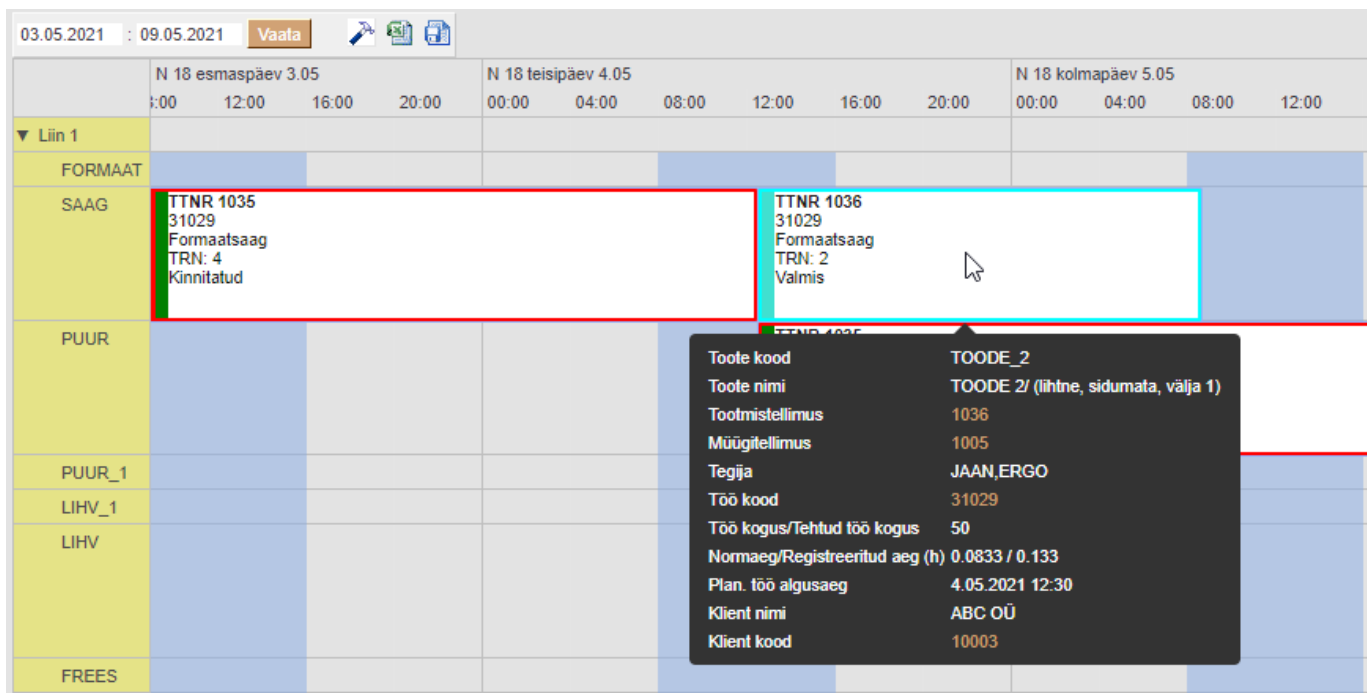

Sisukord

Tootmisplaan	3
1. Tööde planeerimine tootmisplaani	3
2. Tööde registreerimine	3
3. Töö kirjeldus ja seisund tootmisplaanis	3
4. Tööga seotud lisainfo esitlemine tootmisplaanis	4

Tootmisplaan

1. Tööde planeerimine tootmisplaani

Töö registreerimise seisundit näitab kastis vasakul olev vertikaalne värviline riba (punane, kollane, türkiis või roheline) riba.

- Punane - Töö on ootel
- Kollane - Tööd on alustatud ehk töö on töös
- Türkiis - Töö on valmis
- Roheline - Tootmistellimus on kinnitatud

4. Tööga seotud lisainfo esitlemine tootmisplaanis

Tootmisplaanis tööülesande juures on kasutajal võimalus näha lisainfot, milliste dokumentidega (tootmistellimus, müügitellimus, artiklikaart jne.) on töö seotud ning sealt otse ka avada seda dokumenti vaatamiseks.

Samuti on võimalik näha, kes tööd on teostanud ja millised kogused on tehtud ning kui palju tööaega registreeritud.

Lisainfo kast (allpool pildil must kast) ilmub kui hiirega liikuda töö kasti peale.

Kasutaja saab ise peenhäälestuse alt seadistada, millist lisainfot soovib tööülesande juures näha.