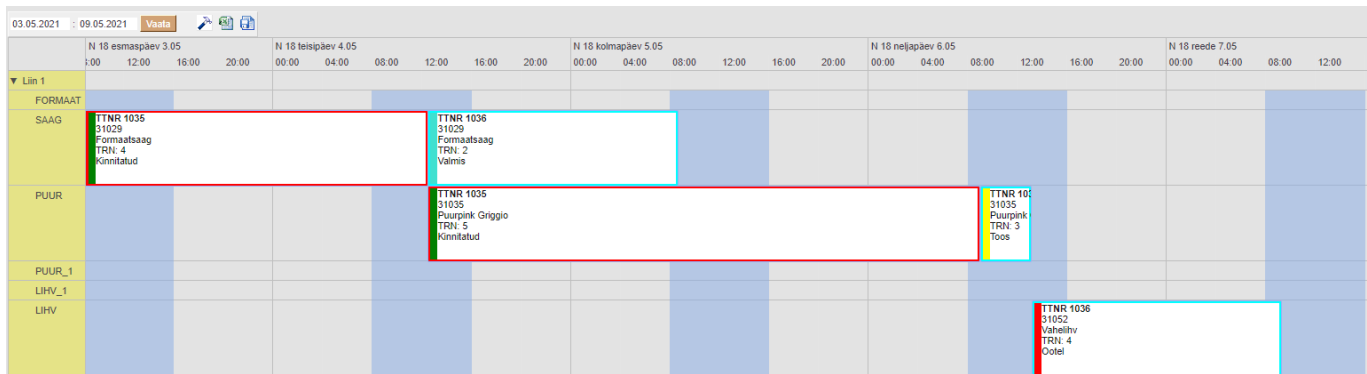

Tööde planeerimine tootmisplaani kirjeldatud järgnevad juhendis:

https://wiki.directo.ee/et/toode_aru_haldus#tootmistellimuste_haldus_ja_planeerimine

2. Tööde registreerimine

Tööde registreerimine kirjeldatud järgnevad juhendis:

https://wiki.directo.ee/et/toode_aru_startstop

3. Töö kirjeldus ja seisund tootmisplaanis

Igas töö kastis kirjeldatakse vaikimisi järgmine info töö kohta:

- Tootmistellimuse number
- Töö artikli kood
- Töö artikli nimi
- Töö TNR tootmistellimusel
- Töö seisund

Töö registreerimise seisundit näitab kastis vasakul olev vertikaalne värviline riba (punane, kollane, türkiis või roheline) riba.

- Punane - Töö on ootel
- Kollane - Tööd on alustatud ehk töö on töös
- Türkiis - Töö on valmis
- Roheline - Tootmistellimus on kinnitatud

4. Tööga seotud lisainfo esitlemine tootmisplaanis

Tootmisplaanis tööülesande juures on kasutajal võimalus näha lisainfot, milliste dokumentidega (tootmistellimus, müügitellimus, artiklikaart jne.) on töö seotud ning sealt otse ka avada seda dokumenti vaatamiseks.