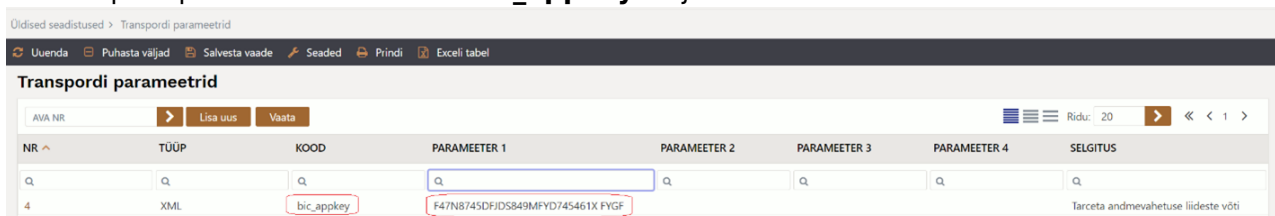

Tarceta liidestamine Directoga

Tarceta teenuse ühendamiseks Directoga on loodud standardne fikseeritud hinnaga liides, mille töö ja toimimise eest vastutavad koostöös Tarceta ja Directo meeskonnad. Liides sisaldab Tarceta töötamiseks vajalikke andmeliikide pärimist Directost. Directos olevaid andmeid seejuures ühelgi moel ei muudeta. Andmekoosseisude terviklikkuse eest hoolitseb Tarceta ja klient ei pea aega kulutama ja analüüsima, milliseid andmeid on vaja edastada, et teenus töötaks ootuspäraselt. Andmete koosseis ja piirangud on vajadusel muudetavad kliendi ja Tarceta vahelises lepingus. Samuti ei pea liidese kasutaja muretsema selle aegumise või tehnoloogia arenguga kaasnevate muudatuste pärast, sest kõik uuendused sisalduvad juba kuupõhises tasus. Samuti sisalduvad kuutasus ka paigalduskulud. Liidese hind on 49.- EUR kuus.

Tarceta liidese kasutusele võtmine

1. Pöördu Tarceta poole ja sõlmi leping teenuse kasutamiseks.
2. Directo liidese aktiveerimiseks pöördu Directo klientitoe (info@directo.ee) või oma kliendihalduri poole.
3. Directo informeerib, kui liides on aktiveeritud.
4. Andmete liiklus liideses on kaitstud turvavõtmega, mis asub Seadistused → Üldised seadistused → Transpordiparameetrid koodi all **bic_appkey** väljal **PARAMEETER 1**:

5. Edastage turvavõti (tähtede ja numbrite jada väljal PARAMEETER 1) kokkulepitud turvalise kanali kaudu Tarcetale.
  NB! Nimetatud turvavõtmega ei ole võimalik saada juurdepääsu teistele liidestele, kui teil peaks neid olema.
6. Tarceta lülitab saadud turvavõtme abil sisse andmevahetuse ja teenus käivitub orienteeruvalt ühe tööpäeva jooksul.