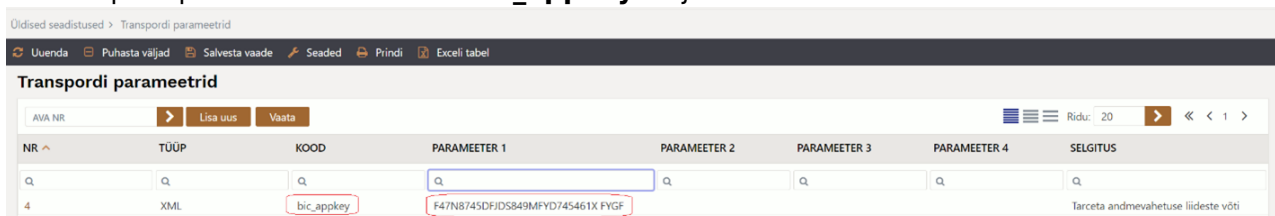

Tarceta liidestamine Directoga

Tarceta teenuse ühendamiseks Directoga on loodud standardne fikseeritud hinnaga liides, mille töö ja toimimise eest vastutavad koostöös Tarceta ja Directo meeskonnad. Liides sisaldab Tarceta töötamiseks vajalikke andmeliikide pärimist Directost. Directos olevaid andmeid seejuures ühelgi moel ei muudeta. Andmekoosseisude terviklikkuse eest hoolitseb Tarceta ja klient ei pea aega kulutama ja analüüsima, milliseid andmeid on vaja edastada, et teenus töötaks ootuspäraselt. Andmete koosseis ja piirangud on vajadusel muudetavad kliendi ja Tarceta vahelises lepingus. Samuti ei pea liidese kasutaja muretsema selle aegumise või tehnoloogia arenguga kaasnevate muudatuste pärast, sest kõik uuendused sisalduvad juba kuupõhises tasus. Samuti sisalduvad kuutasus ka paigalduskulud. Liidese hind on 49.- EUR kuus.

Tarceta liidese kasutusele võtmine

1. Pöördu Tarceta poole ja sõlmi leping teenuse kasutamiseks.
2. Directo liidese aktiveerimiseks pöördu Directo klienditoe (info@directo.ee) või oma kliendihalduri poole.
3. Directo informeerib, kui liides on aktiveeritud.
4. Andmete liiklus liideses on kaitstud turvavõtmega, mis asub Seadistused → Üldised seadistused → Transpordiparameetrid koodi all **bic_appkey** väljal **PARAMEETER 1**:

5. Edastage turvavõti (tähtede ja numbrite jada väljal PARAMEETER 1) kokkulepitud turvalise kanali kaudu Tarcetale.
  NB! Nimetatud turvavõtmega ei ole võimalik saada juurdepääsu teistele liidestele, kui teil peaks neid olema.
6. Tarceta lülitab saadud turvavõtme abil sisse andmevahetuse ja teenus käivitub orienteeruvalt ühe tööpäeva jooksul.