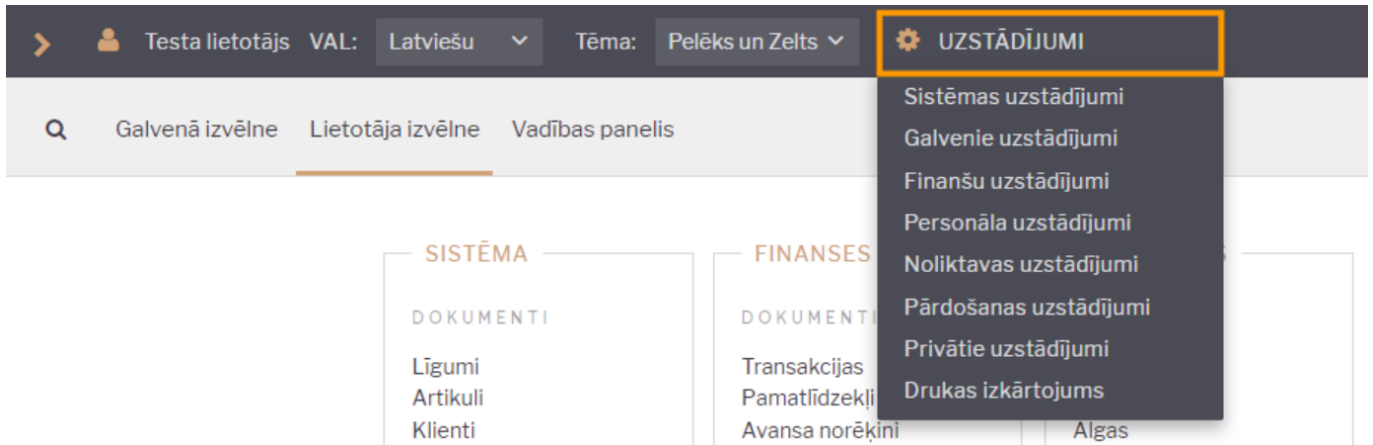

Table of Contents

Jaunajā „Directo“ versijā visus iestatījumus var atvērt no „Directo“ galvenā loga izvēlnes Uzstādījumi.

Savukārt iepriekšējā „Directo“ versijā saites uz iestatījumiem atrodas sistēmas funkcionālajos blokos: