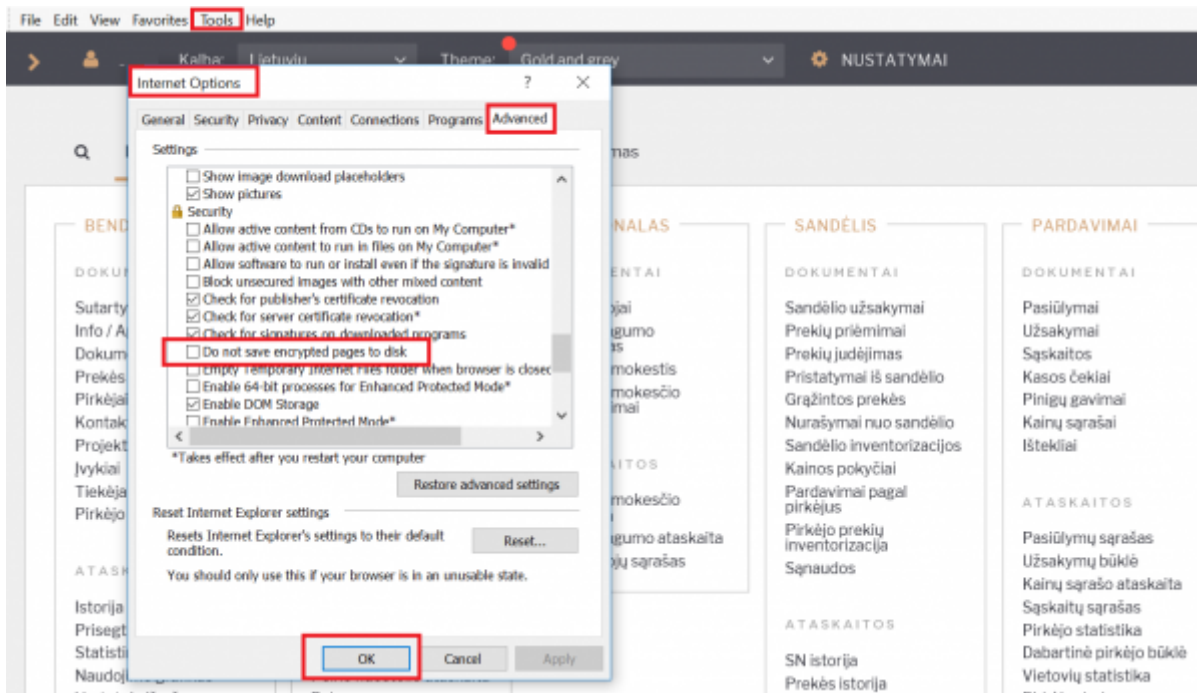

- Einame: Tools → Internet Options → Security → Local Intranet → Custom Level. Pažymime: Initialize and Script ActiveX controls not marked as safe for scripting → Enable