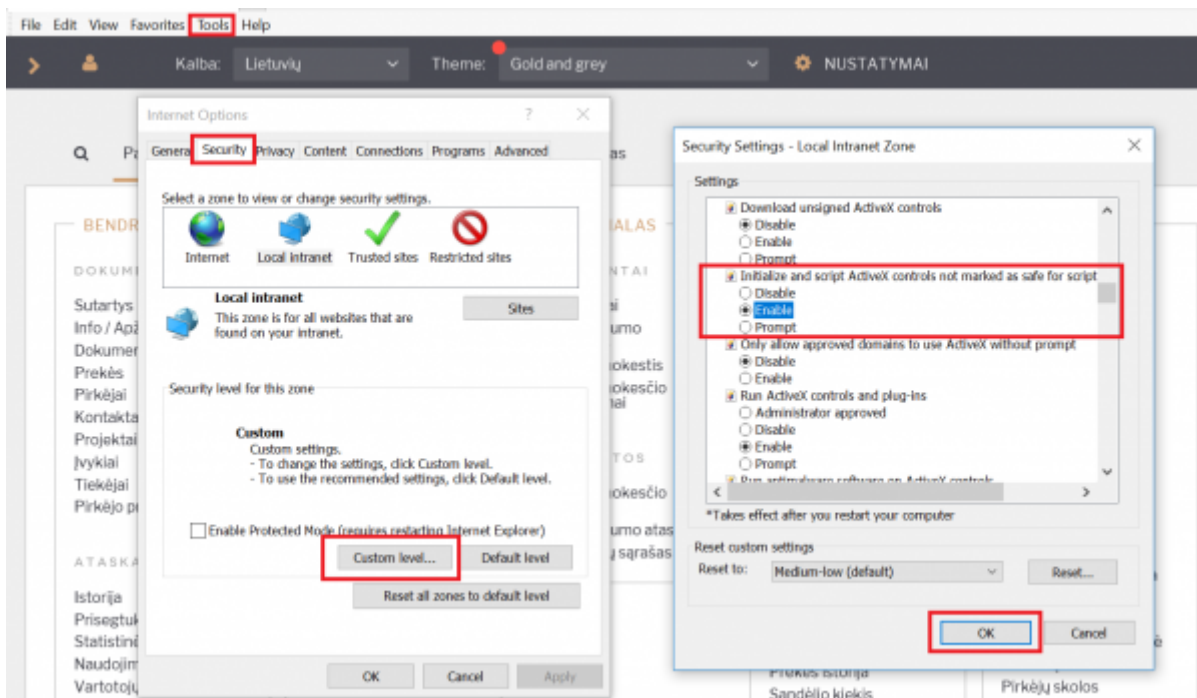

Local intranet nustatymai

- Einame: Tools→ Internet Options→ Security→ Local Intranet→ Sites → Advanced

Laukelyje **Add the website to the zone:** įrašome po vieną puslapio adresus ir spaudžiame **Add:**

- <https://directo.gate.ee>
- <https://login.directo.ee>
- <https://login.directo.lt>