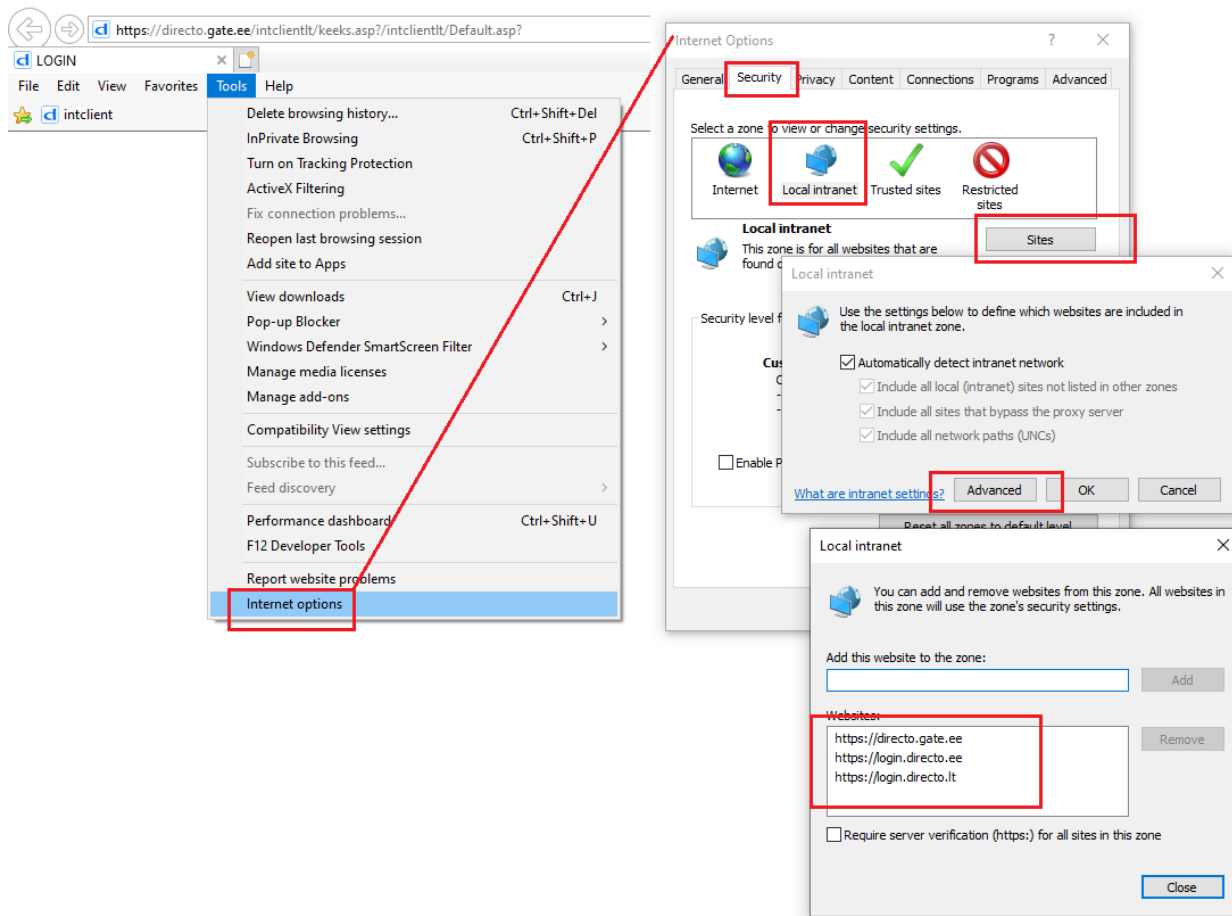

Įrašytas adresas atsiras laukelyje **Websites:**

Nuorodos:

- [Prisijungimas](#)
- [Slaptažodžio keitimas](#)
- [Internet Eplorer 11 naršyklės nustatymai](#)

From:
<http://wiki.directo.ee/> - **Directo Help**

Permanent link:
<http://wiki.directo.ee/lt/rekomenduojama_narsykle>

Last update: **2020/04/23 10:22**