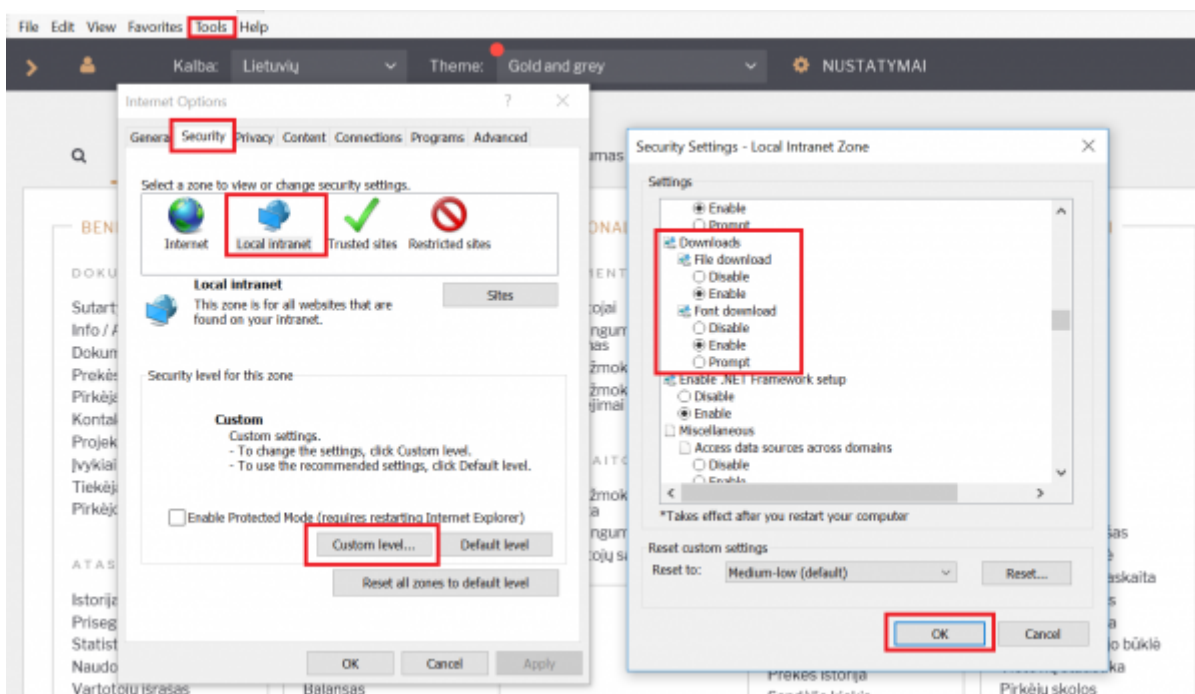

Rekomenduojamos naršyklės darbai su DIRECTO

Jungtis prie DIRECTO sistemos rekomenduojama yra su Internet Explorer naršykle. Jungiantis su kitomis naršyklėmis, programa gali veikti su trikdžiais, t.y. gali neveikti kai kurios programos funkcijos.

Internet Explorer 11 nustatymai

- Einame: Tools → Internet Options → Security → Local Intranet → Custom Level → Downloads. Pažymime: File download → Enable, Font download → Enable.

- Einame: Tools → Internet Options → Advanced → Do not save encrypted pages to disk. Varnelė ties šiuo punktu turėtų būti nuimta.